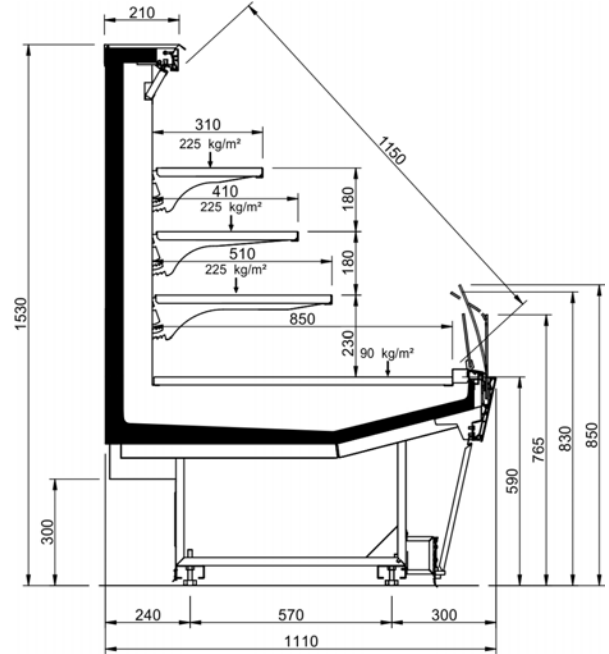

Product categories

Technical features

Certification and patents

Product range

VELVET SV		
Length-Lunghezza Longueur-Länge-Longitud mm	1300	1500
1250	•	•
1875	•	•
2500	•	•
3750	•	•
Display area Superficie di esposizione Warenpräsentationsfläche Surface d'exposition Superficie expositiva m ² /ml	1.26	1.57
Loading area Superficie di appoggio Nutzfläche Surface de chargement Superficie de apoyo m ² /ml	1.08	
End thickness Spessore spalla Stärke der Seitenwand Épaisseur de cheue joue Espesor lateral mm	55.00 Style-Studio / 35.00 Design	

Cross sections

Cross Sections

Cross Sections

Cross Sections

Cross Sections

Cross Sections

Cross Sections