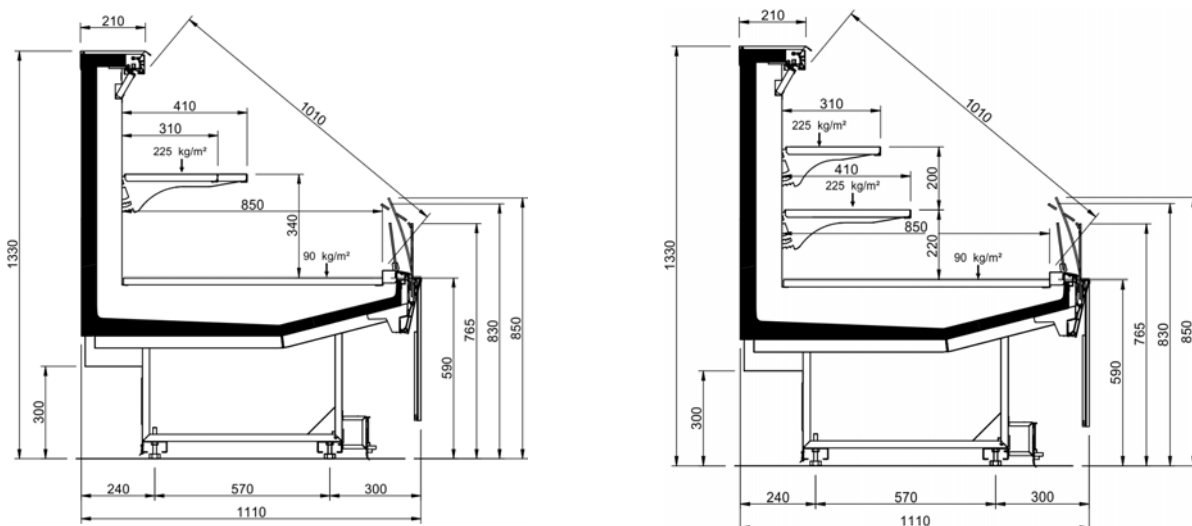

Product range

VELVET SV		
Length-Lunghezza Longueur-Länge-Longitud mm	1300	1500
1250	•	•
1875	•	•
2500	•	•
3750	•	•
Display area Superficie di esposizione Warenpräsentationsfläche Surface d'exposition Superficie expositiva m²/ml	1.26	1.57
Loading area Superficie di appoggio Nutzfläche Surface de chargement Superficie de apoyo m²/ml	1.08	
End thickness Spessore spalla Stärke der Seitenwand Épaisseur de cheue joue Espesor lateral mm	55.00 Style-Studio / 35.00 Design	

Cross sections