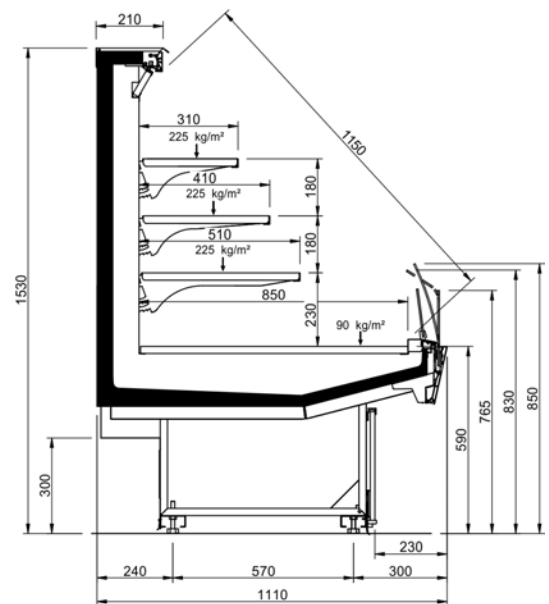

Cross Sections