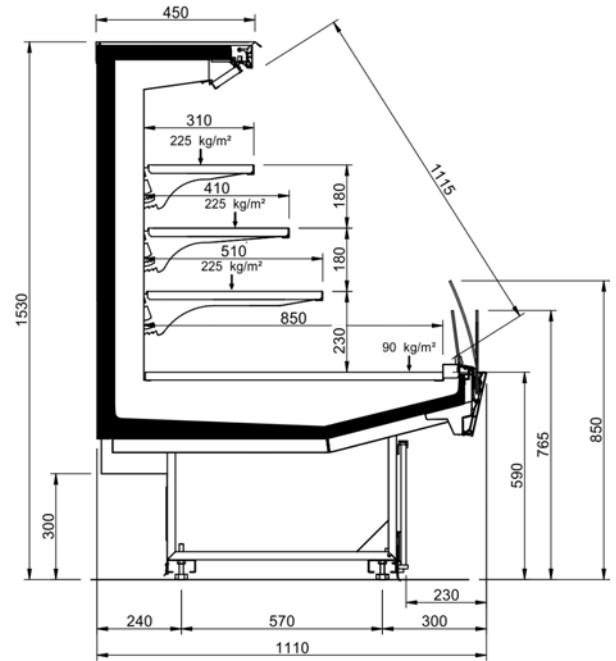

Product categories

Technical features

Certification and patents

Product range

VELVET SV		
Length-Lunghezza Longueur-Länge-Longitud mm	1300	1500
1250	•	•
1875	•	•
2500	•	•
3750	•	•
Display area Superficie di esposizione Warenpräsentationsfläche Surface d'exposition Superficie expositiva m ² /ml	1.26	1.57
Loading area Superficie di appoggio Nutzfläche Surface de chargement Superficie de apoyo m ² /ml	1.08	
End thickness Spessore spalla Stärke der Seitenwand Épaisseur de cheue joue Espesor lateral mm	55.00 Style-Studio / 35.00 Design	

Cross sections

Cross Sections

Cross Sections

Cross Sections

Cross Sections

Cross Sections

Cross Sections