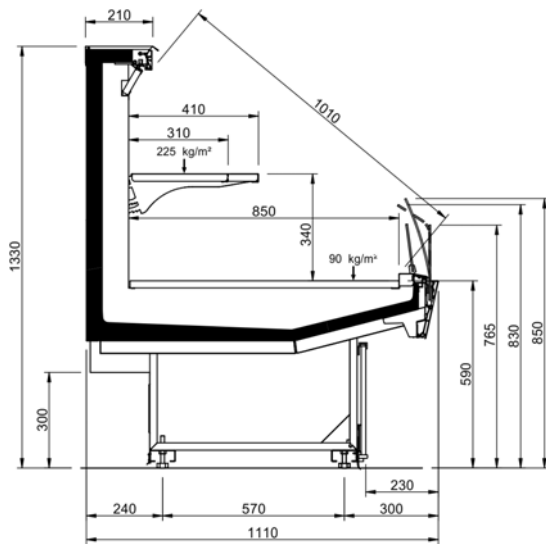

Cross Sections