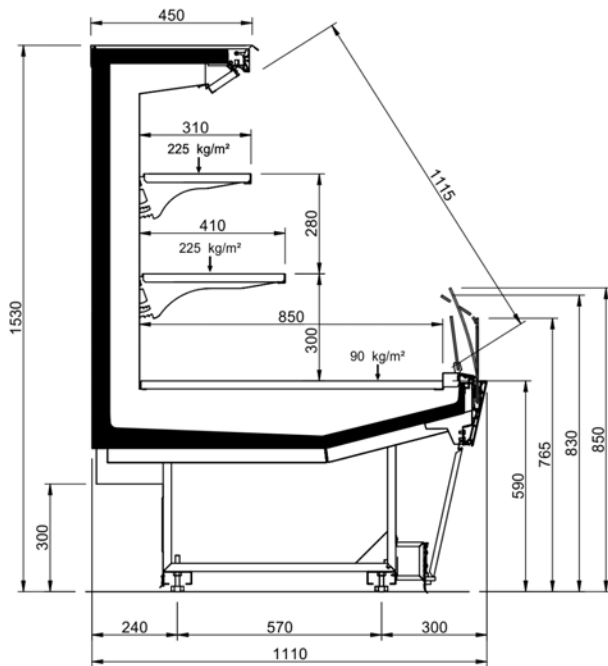

Product categories

Technical features

Certification and patents

Product range

VELVET SV		
Length-Lunghezza Longueur-Länge-Longitud mm	1300	1500
1250	•	•
1875	•	•
2500	•	•
3750	•	•
Display area Superficie di esposizione Warenpräsentationsfläche Surface d'exposition Superficie expositiva m ² /ml	1.26	1.57
Loading area Superficie di appoggio Nutzfläche Surface de chargement Superficie de apoyo m ² /ml	1.08	
End thickness Spessore spalla Stärke der Seitenwand Épaisseur de cheue joue Espesor lateral mm	55.00 Style-Studio / 35.00 Design	

Cross sections

Cross Sections

Cross Sections

Cross Sections

Cross Sections

Cross Sections

Cross Sections