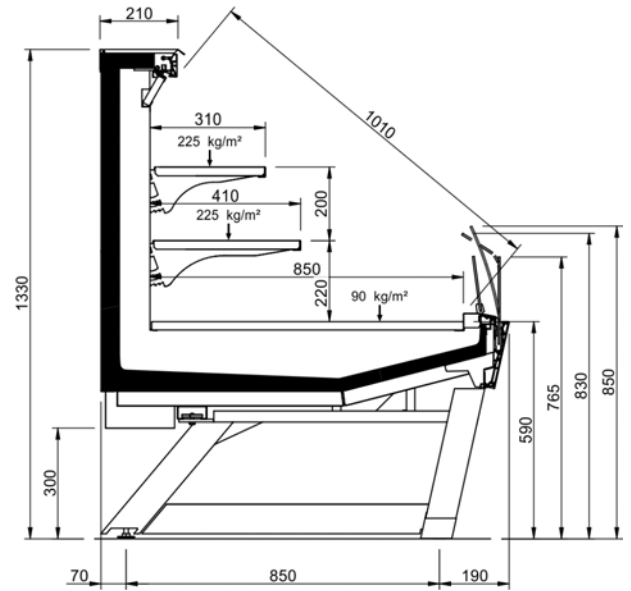

Product categories

Technical features

Certification and patents

Product range

VELVET SV		
Length-Lunghezza Longueur-Länge-Longitud mm	1300	1500
1250	•	•
1875	•	•
2500	•	•
3750	•	•
Display area Superficie di esposizione Warenpräsentationsfläche Surface d'exposition Superficie expositiva m ² /ml	1.26	1.57
Loading area Superficie di appoggio Nutzfläche Surface de chargement Superficie de apoyo m ² /ml	1.08	
End thickness Spessore spalla Stärke der Seitenwand Épaisseur de cheue joue Espesor lateral mm	55.00 Style-Studio / 35.00 Design	

Cross sections

Cross Sections

Cross Sections

Cross Sections

Cross Sections

Cross Sections

Cross Sections