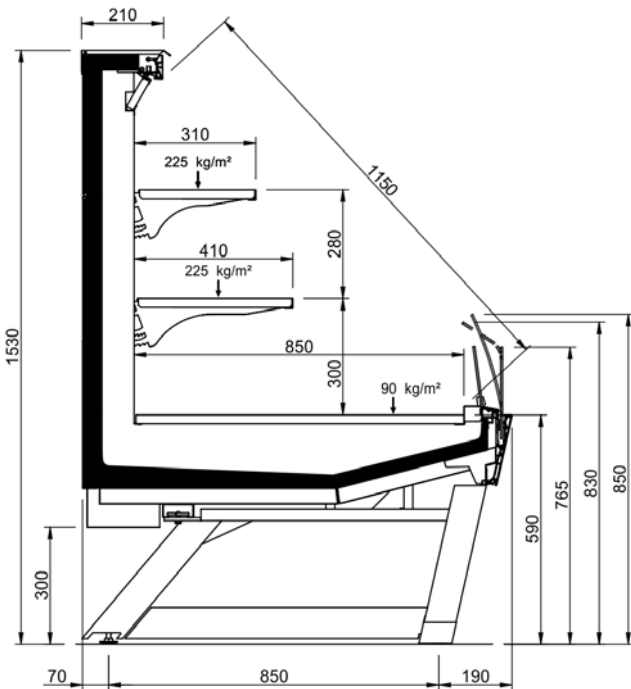

Product categories

Technical features

Certification and patents

Product range

VELVET SV		
Length-Lunghezza Longueur-Länge-Longitud mm	1300	1500
1250	•	•
1875	•	•
2500	•	•
3750	•	•
Display area Superficie di esposizione Warenpräsentationsfläche Surface d'exposition Superficie expositiva m ² /ml	1.26	1.57
Loading area Superficie di appoggio Nutzfläche Surface de chargement Superficie de apoyo m ² /ml	1.08	
End thickness Spessore spalla Stärke der Seitenwand Épaisseur de cheue joue Espesor lateral mm	55.00 Style-Studio / 35.00 Design	

Cross sections

Cross Sections

Cross Sections

Cross Sections

Cross Sections

Cross Sections

Cross Sections