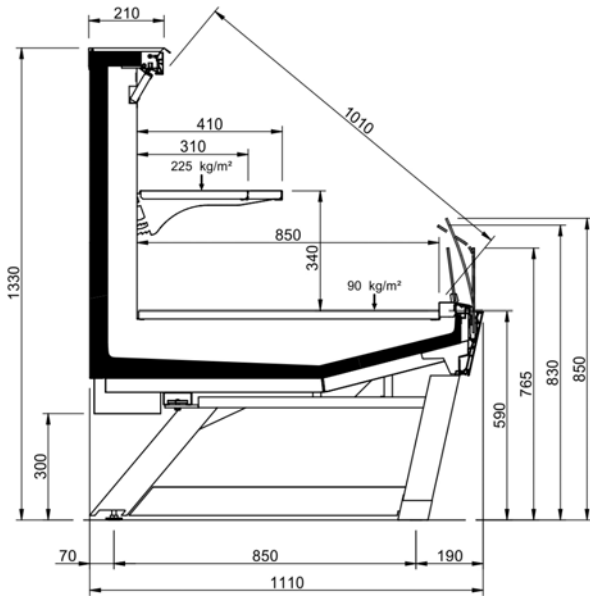

Product categories

Technical features

Certification and patents

Product range

VELVET SV		
Length-Lunghezza Longueur-Länge-Longitud mm	1300	1500
1250	•	•
1875	•	•
2500	•	•
3750	•	•
Display area Superficie di esposizione Warenpräsentationsfläche Surface d'exposition Superficie expositiva m ² /ml	1.26	1.57
Loading area Superficie di appoggio Nutzfläche Surface de chargement Superficie de apoyo m ² /ml	1.08	
End thickness Spessore spalla Stärke der Seitenwand Épaisseur de cheue joue Espesor lateral mm	55.00 Style-Studio / 35.00 Design	

Cross sections

Cross Sections

Cross Sections

Cross Sections

Cross Sections

Cross Sections

Cross Sections