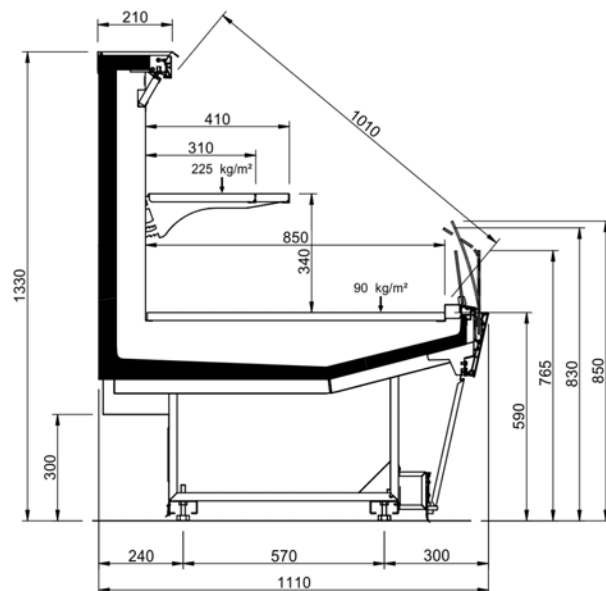

Product categories

Technical features

Certification and patents

Product range

VELVET SV		
Length-Lunghezza Longueur-Länge-Longitud mm	1300	1500
1250	•	•
1875	•	•
2500	•	•
3750	•	•
Display area Superficie di esposizione Warenpräsentationsfläche Surface d'exposition Superficie expositiva m ² /ml	1.26	1.57
Loading area Superficie di appoggio Nutzfläche Surface de chargement Superficie de apoyo m ² /ml	1.08	
End thickness Spessore spalla Stärke der Seitenwand Épaisseur de cheue joue Espesor lateral mm	55.00 Style-Studio / 35.00 Design	

Cross sections

Cross Sections

Cross Sections

Cross Sections

Cross Sections

Cross Sections

Cross Sections