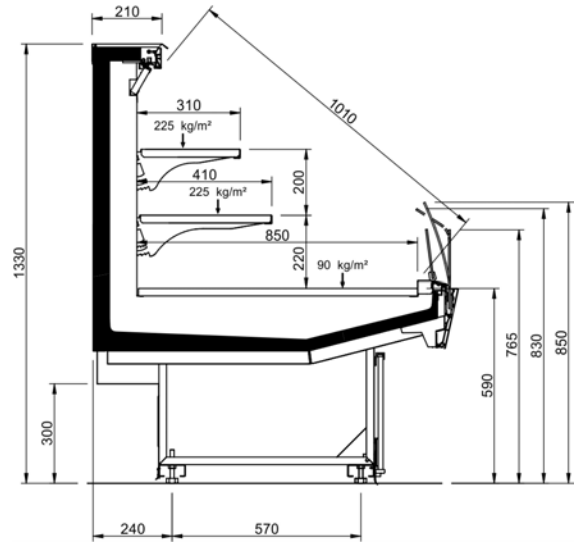

Cross Sections