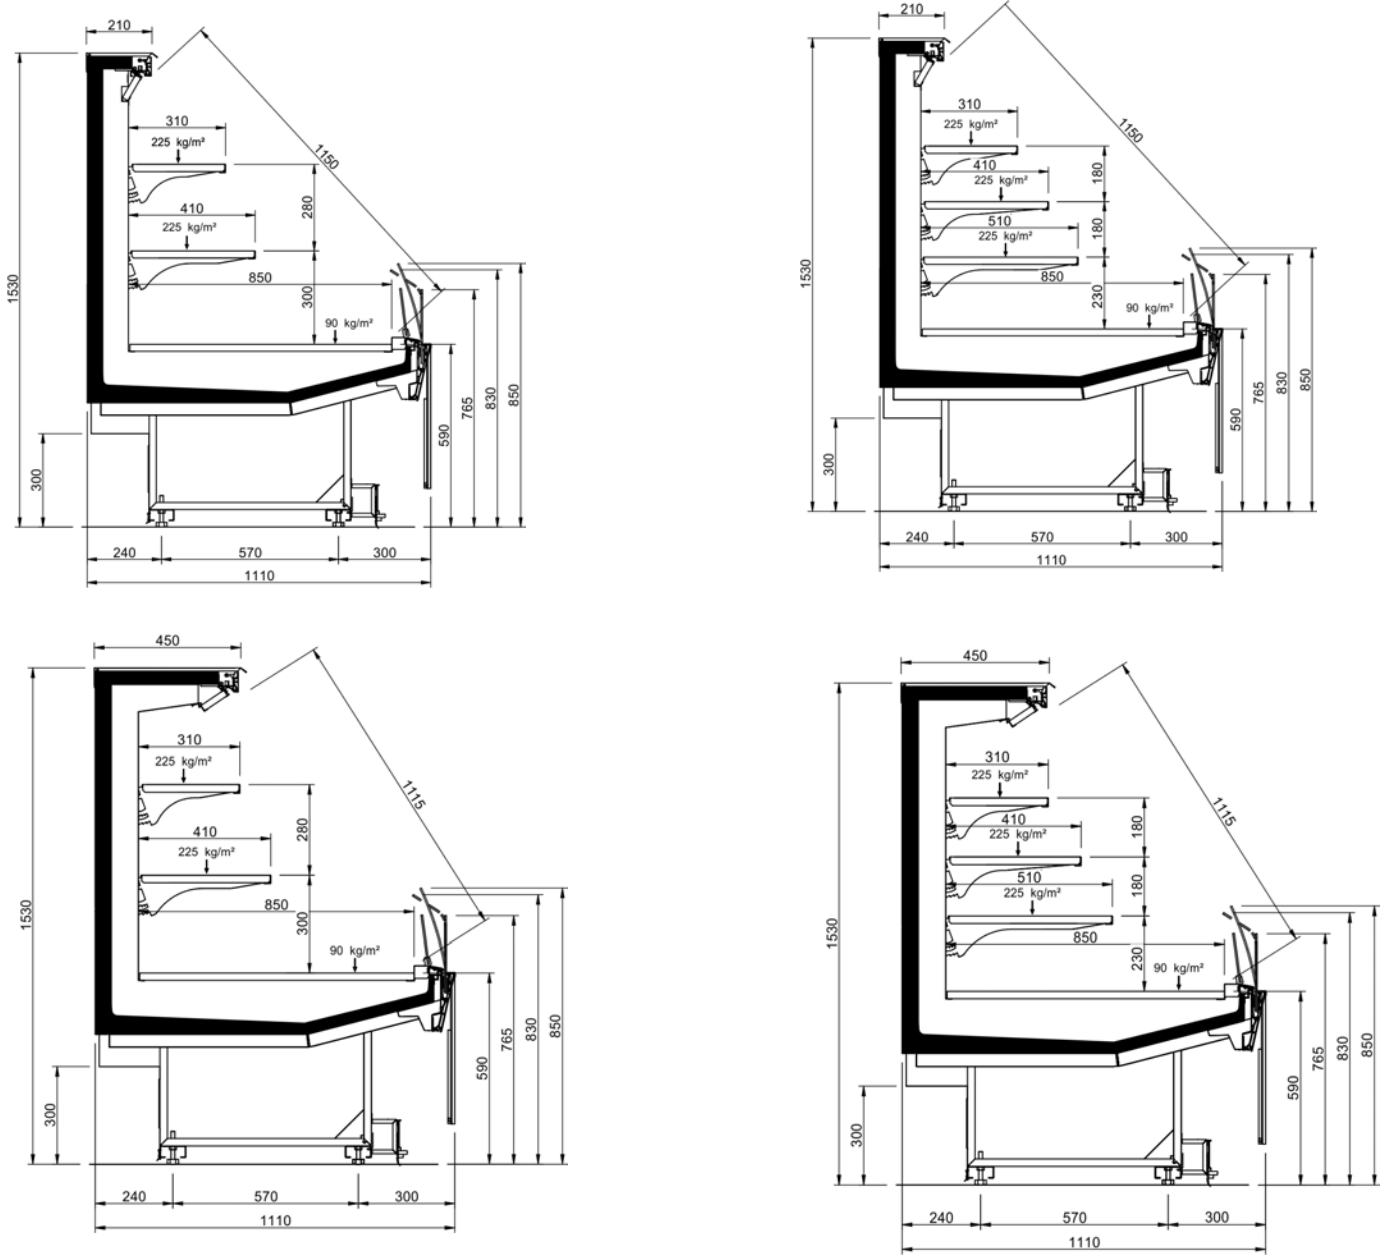

Product categories

Technical features

Certification and patents

Product range

VELVET SV		
Length-Lunghezza Longueur-Länge-Longitud mm	1300	1500
1250	•	•
1875	•	•
2500	•	•
3750	•	•
Display area Superficie di esposizione Warenpräsentationsfläche Surface d'exposition Superficie expositiva m ² /ml	1.26	1.57
Loading area Superficie di appoggio Nutzfläche Surface de chargement Superficie de apoyo m ² /ml	1.08	
End thickness Spessore spalla Stärke der Seitenwand Épaisseur de cheue joue Espesor lateral mm	55.00 Style-Studio / 35.00 Design	

Cross sections

Cross Sections

Cross Sections

Cross Sections

Cross Sections

Cross Sections

Cross Sections