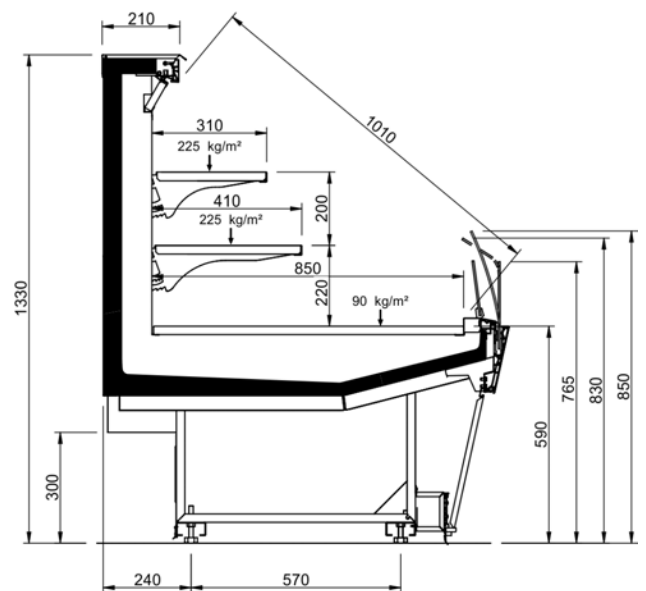

Product categories

Technical features

Certification and patents

Product range

VELVET SV		
Length-Lunghezza Longueur-Länge-Longitud mm	1300	1500
1250	•	•
1875	•	•
2500	•	•
3750	•	•
Display area Superficie di esposizione Warenpräsentationsfläche Surface d'exposition Superficie expositiva m ² /ml	1.26	1.57
Loading area Superficie di appoggio Nutzfläche Surface de chargement Superficie de apoyo m ² /ml	1.08	
End thickness Spessore spalla Stärke der Seitenwand Épaisseur de cheue joue Espesor lateral mm	55.00 Style-Studio / 35.00 Design	

Cross sections

Cross Sections

Cross Sections

Cross Sections

Cross Sections

Cross Sections

Cross Sections