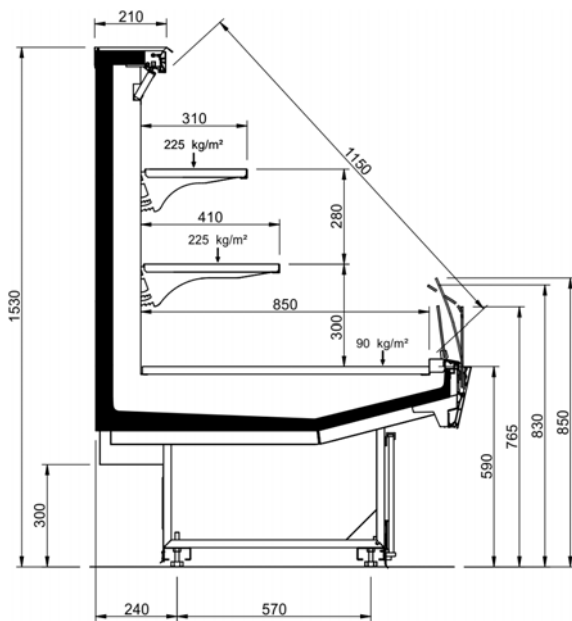

Cross Sections