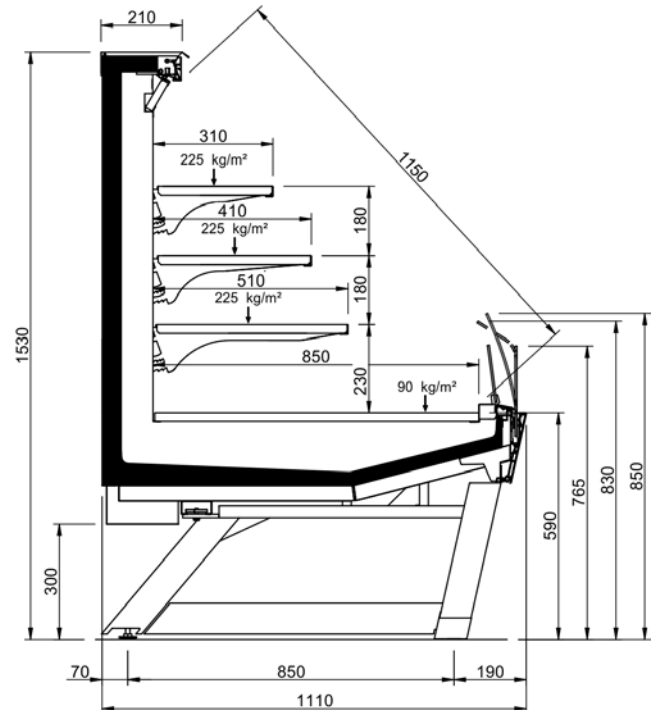

Product categories

Technical features

Certification and patents

Product range

VELVET SV		
Length-Lunghezza Longueur-Länge-Longitud mm	1300	1500
1250	•	•
1875	•	•
2500	•	•
3750	•	•
Display area Superficie di esposizione Warenpräsentationsfläche Surface d'exposition Superficie expositiva m ² /ml	1.26	1.57
Loading area Superficie di appoggio Nutzfläche Surface de chargement Superficie de apoyo m ² /ml	1.08	
End thickness Spessore spalla Stärke der Seitenwand Épaisseur de cheue joue Espesor lateral mm	55.00 Style-Studio / 35.00 Design	

Cross sections

Cross Sections

Cross Sections

Cross Sections

Cross Sections

Cross Sections

Cross Sections