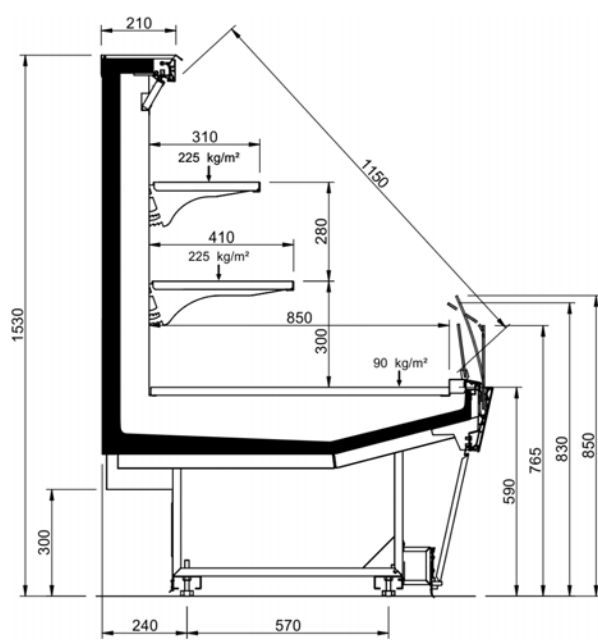

Product categories

Technical features

Certification and patents

Product range

VELVET SV		
Length-Lunghezza Longueur-Länge-Longitud mm	1300	1500
1250	•	•
1875	•	•
2500	•	•
3750	•	•
Display area Superficie di esposizione Warenpräsentationsfläche Surface d'exposition Superficie expositiva m ² /ml	1.26	1.57
Loading area Superficie di appoggio Nutzfläche Surface de chargement Superficie de apoyo m ² /ml	1.08	
End thickness Spessore spalla Stärke der Seitenwand Épaisseur de cheue joue Espesor lateral mm	55.00 Style-Studio / 35.00 Design	

Cross sections

Cross Sections

Cross Sections

Cross Sections

Cross Sections

Cross Sections

Cross Sections