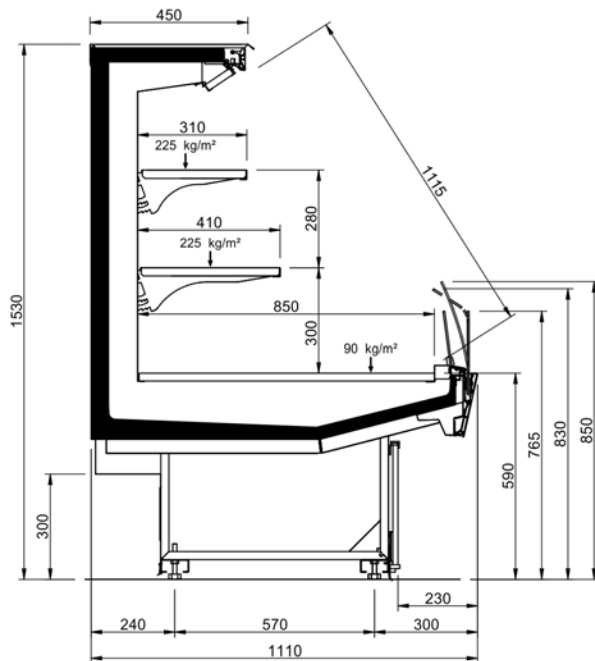

Product categories

Technical features

Certification and patents

Product range

VELVET SV		
Length-Lunghezza Longueur-Länge-Longitud mm	1300	1500
1250	•	•
1875	•	•
2500	•	•
3750	•	•
Display area Superficie di esposizione Warenpräsentationsfläche Surface d'exposition Superficie expositiva m ² /ml	1.26	1.57
Loading area Superficie di appoggio Nutzfläche Surface de chargement Superficie de apoyo m ² /ml	1.08	
End thickness Spessore spalla Stärke der Seitenwand Épaisseur de cheue joue Espesor lateral mm	55.00 Style-Studio / 35.00 Design	

Cross sections

Cross Sections

Cross Sections

Cross Sections

Cross Sections

Cross Sections

Cross Sections