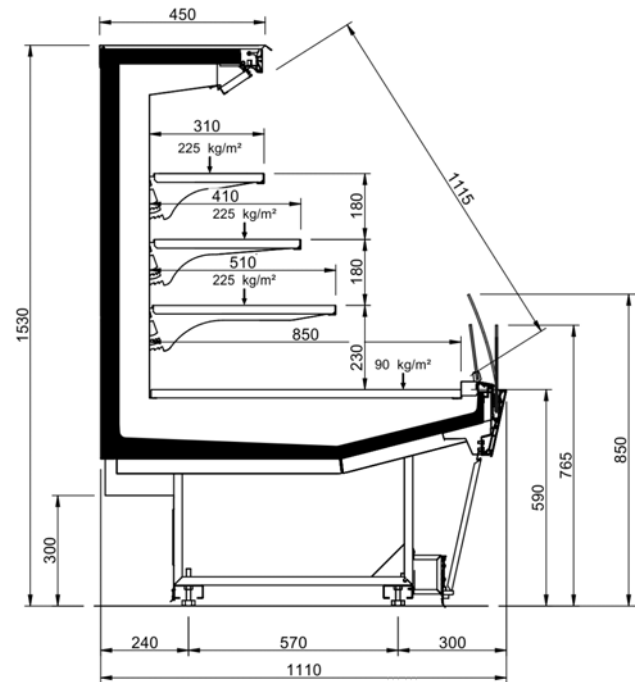

Product categories

Technical features

Certification and patents

Product range

VELVET SV		
Length-Lunghezza Longueur-Länge-Longitud mm	1300	1500
1250	•	•
1875	•	•
2500	•	•
3750	•	•
Display area Superficie di esposizione Warenpräsentationsfläche Surface d'exposition Superficie expositiva m ² /ml	1.26	1.57
Loading area Superficie di appoggio Nutzfläche Surface de chargement Superficie de apoyo m ² /ml	1.08	
End thickness Spessore spalla Stärke der Seitenwand Épaisseur de cheue joue Espesor lateral mm	55.00 Style-Studio / 35.00 Design	

Cross sections

Cross Sections

Cross Sections

Cross Sections

Cross Sections

Cross Sections

Cross Sections