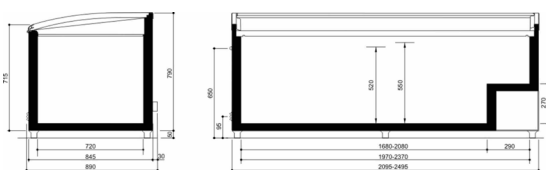

High efficiency
fans

Manual defrost

Available with
LINEON
NEW PLUG-IN CONNECTIVITY SOLUTIONS

Product range

SOUND BT			
SOUND BT	LINEAR CASE		HEAD CASE
	2095	2495	1850
	•	•	•
Display area Superficie di esposizione Warenpräsentationsfläche Surface d'exposition Superficie expositiva m2	1.41	1.70	1.23
Loading area Superficie di appoggio Nutzfläche Surface de chargement Superficie de apoyo m2	1.77	2.10	1.59
Net storage capacity Capacità netta Nutzinhalt volume utile Capacidad neta dm3	723.00	881.00	526.00
Dimensions Dimensioni Größe Dimensions Dimensiones LxAxP mm	2095x801x890	2495x801x890	1850x801x860

Cross sections

LINEAR CASE

HEAD CASE