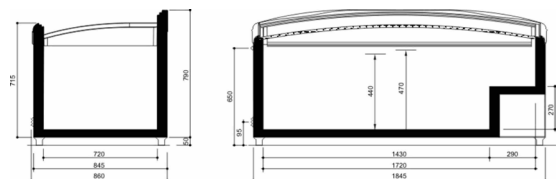

High efficiency
fans

Manual defrost

Available with
LINEON
NEW PLUG-IN CONNECTIVITY SOLUTIONS

Product range

SOUND BT			
SOUND BT	LINEAR CASE		HEAD CASE
	2095	2495	1850
	•	•	•
Display area Superficie di esposizione Warenpräsentationsfläche Surface d'exposition Superficie expositiva m2	1.41	1.70	1.23
Loading area Superficie di appoggio Nutzfläche Surface de chargement Superficie de apoyo m2	1.77	2.10	1.59
Net storage capacity Capacità netta Nutzinhalt volume utile Capacidad neta dm3	723.00	881.00	526.00
Dimensions Dimensioni Größe Dimensions Dimensiones LxAxP mm	2095x801x890	2495x801x890	1850x801x860

Cross sections

LINEAR CASE

HEAD CASE