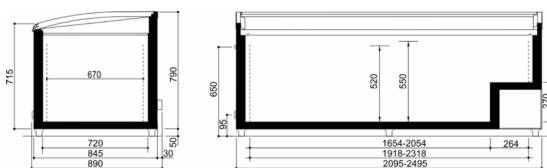

## Product range

SOUND BT/TN			
SOUND BT/TN	LINEAR CASE		HEAD CASE
	2095	2495	1850
	•	•	•
<b>Display area</b> Superficie di esposizione Warenpräsentationsfläche Surface d'exposition Superficie expositiva m2	1.41	1.70	1.23
<b>Loading area</b> Superficie di appoggio Nutzfläche Surface de chargement Superficie de apoyo m2	1.77	2.10	1.59
<b>Net storage capacity</b> Capacità netta Nutzinhalt volume utile Capacitat neta dm3	647.00	792.00	468.00
<b>Dimensions</b> Dimensioni Größe Dimensions Dimensiones LxAxP mm	2095x801x890	2495x801x890	1850x801x860

## Cross sections

LINEAR CASE

HEAD CASE