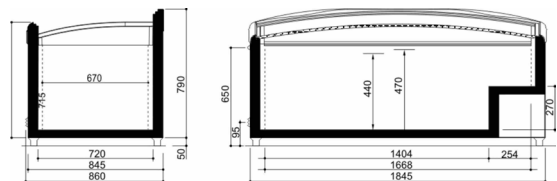

## Product range

SOUND BT/TN			
SOUND BT/TN	LINEAR CASE		HEAD CASE
	2095	2495	1850
	•	•	•
<b>Display area</b> Superficie di esposizione Warenpräsentationsfläche Surface d'exposition Superficie expositiva m2	1.41	1.70	1.23
<b>Loading area</b> Superficie di appoggio Nutzfläche Surface de chargement Superficie de apoyo m2	1.77	2.10	1.59
<b>Net storage capacity</b> Capacità netta Nutzinhalt volume utile Capacitat neta dm3	647.00	792.00	468.00
<b>Dimensions</b> Dimensioni Größe Dimensions Dimensiones LxAxP mm	2095x801x890	2495x801x890	1850x801x860

## Cross sections

LINEAR CASE

HEAD CASE