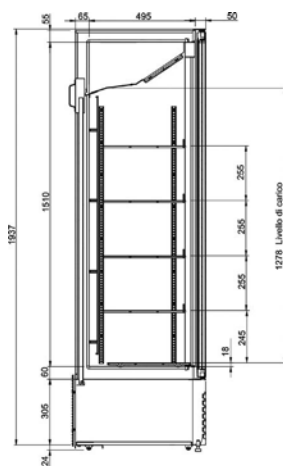

Product range

BLUES EVO MT / LT	
Length-Lunghezza Longueur-Länge-Longitud mm	670
Dimensions - Dimensioni Dimensions - Dimensionen Dimensiones mm	670x1937x624
Display area Superficie di esposizione Warenpräsentationsfläche Surface d'exposition Superficie expositiva m2	0,78 MT / 0,74 LT
Loading area Superficie di appoggio Nutzfläche Surface de chargement Superficie de apoyo m2	0.42
Net storage capacity Capacità netta Nutzinhalt volume utile Capacitat neta dm3	258

Cross sections

BLUES EVO