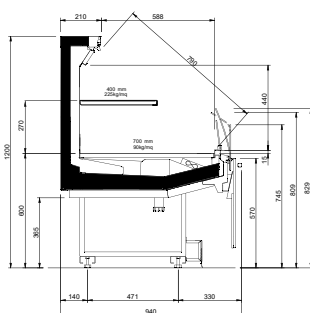

Product range

		BATIK												
Length-Lunghezza Longueur-Länge-Longitud		mm	1250	1875	2500	3750	EOL1822	EOL2016	EOL2225	OC90	OC45	CC45		
BATIK	DESIGN	S	H1200	•	•	•	•	•						
			H1400	•	•	•	•							
			H1600	•	•	•	•							
		C	H1200	•	•	•	•		•					
			H1400	•	•	•	•		•		•	•	•	
			H1600	•	•	•	•							
		N	H1200	•	•	•	•			•				
			H1400	•	•	•	•							
			H1600	•	•	•	•					•	•	
	STUDIO	S	H1200											
			H1400											
			H1600											
		C	H1200	•	•	•	•		•					
			H1400	•	•	•	•		•		•	•	•	
			H1600	•	•	•	•							
		N	H1200	•	•	•	•			•				
			H1400	•	•	•	•							
			H1600	•	•	•	•					•	•	
		STYLE	S	H1200										
				H1400										
				H1600										
	C		H1200	•	•	•	•		•					
			H1400	•	•	•	•		•		•	•	•	
			H1600	•	•	•	•							
N	H1200		•	•	•	•			•					
	H1400		•	•	•	•								
	H1600		•	•	•	•					•	•		
Display area Superficie di esposizione Warenpräsentations- fläche Surface d'exposition Superficie expositiva m²	Slim	H1200	1.29	1.94	2.57	3.86	2.3							
		H1400	1.27	1.92	2.54	3.81								
		H1600	1.52	2.29	3.05	4.56								
	Compact	H1200	1.39	2.10	2.79	4.17		2.7						
		H1400	1.38	2.08	2.76	4.14		2.93		-	-	-		
		H1600												
Narrow	H1200	1.52	2.29	3.04	4.56			3.22						
	H1400													
	H1600	1.75	2.64	3.52	5.26									
Loading area Superficie di appog- gio Nutzfläche surface de charge- ment Superficie de apoyo m²	Slim	H1200	1.17	1.76	2.35	3.52	1.76							
		H1400	1.30	1.95	2.60	3.90		2.09		-	-	-		
		H1600	1.42	2.13	2.85	4.27			2.53		-	-		
End thickness Spessore spalla Stärke der Sei- tenwand Épaisseur de che- joue Espesor lateral mm														
30.00 (+ 35 Batticarello/Bumper Rail/Pare-choc/Wagenstoßleiste/Parachoques)														

Cross sections

DESIGN H12 - SLIM