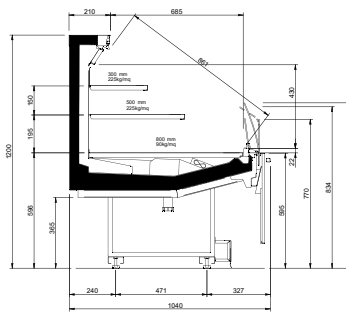

DESIGN H12 - COMPACT