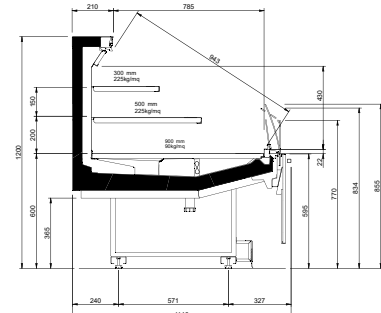

DESIGN H12 - NARROW