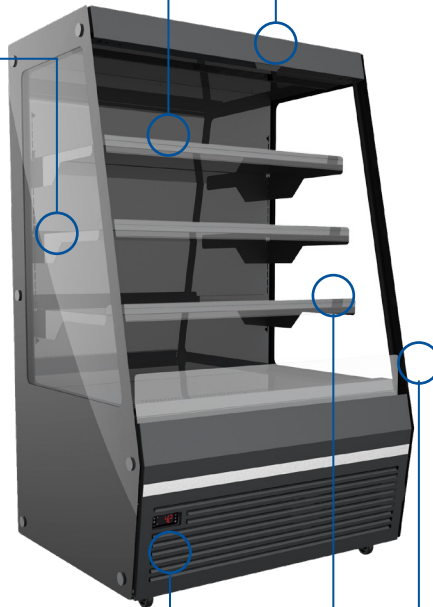

HYÖDYT

Säädettävät pyörät

Helppo pitää puhtaana ja huoltaa

Paljon erilaisia joustavia
kokoospanoja

Alhaiset asennuskustannukset

Alhainen sähkönkulutus

Huoltoystävällinen lauhdutin

SV8 PI tarjoaa suuren valikoiman kylmäkalusteita ja kuivahyllyjä, joissa on erinomainen tuotenäkyvyys.