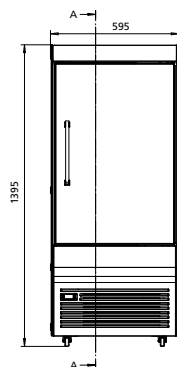

SV8 PI 60-140-C-GD