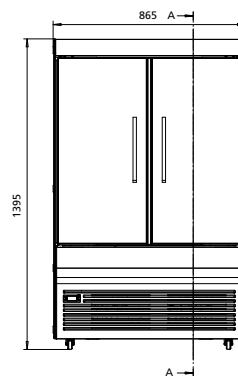

SV8 PI 90-140-C-GD