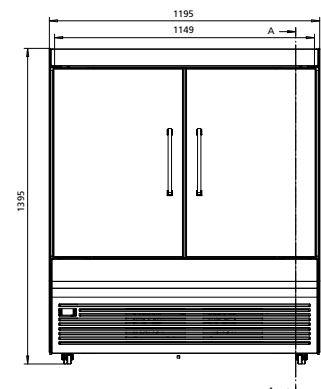

SV8 PI 120-140-C-GD