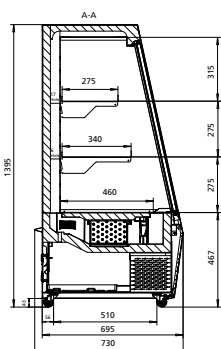

SV8 PI C	SV8 PI GD/SGD	SV8 PI F/FC GD	SV8 PI C 45L/R
Ulkopituus (mm)	600, 900	600, 900, 1200	600	1200
Ulkokorkeus (mm)	1400	1400	1400	1400
Ulkosyvyys (mm)	700	700	700	700
Lämpötila-alue (°C)	3M2	3M0	3L1 / 3M0	3M0
Kylmäaineet	R290	R290	R290	R290
Energia- tehokkuusluokka				

SV8 PI 60-140-C-GD