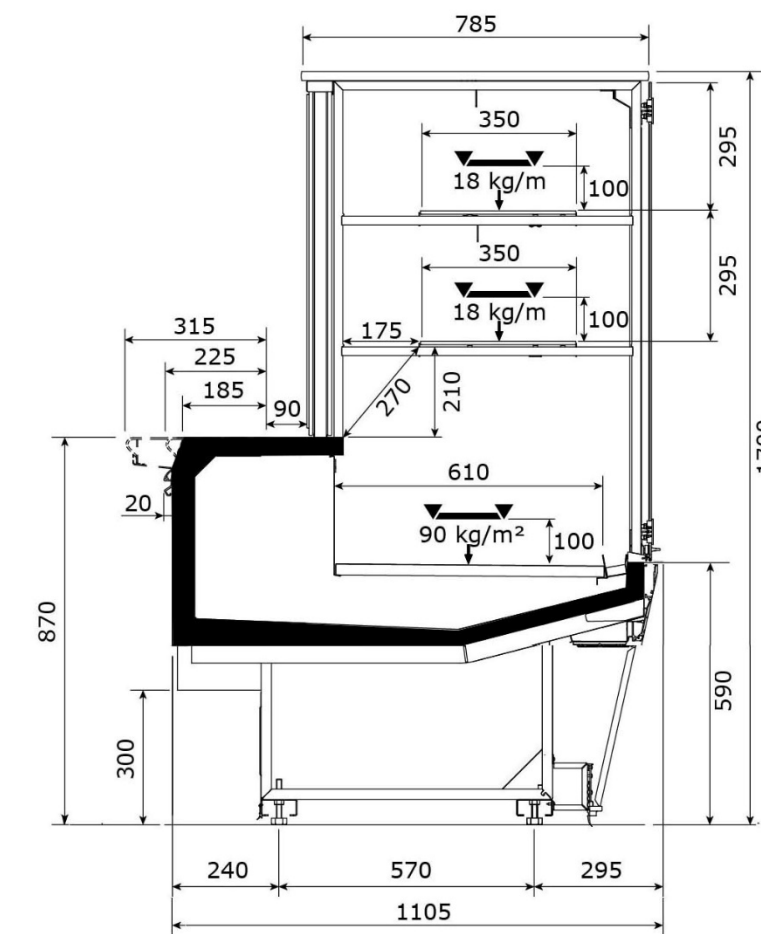

# Abmessungen

## SEITENANSICHT

## 1700 mm Höhe

**DESIGN**

**STUDIO**

**STYLE**

**STYLE Füße**

ZURÜCK ZUR ÜBERSICHT