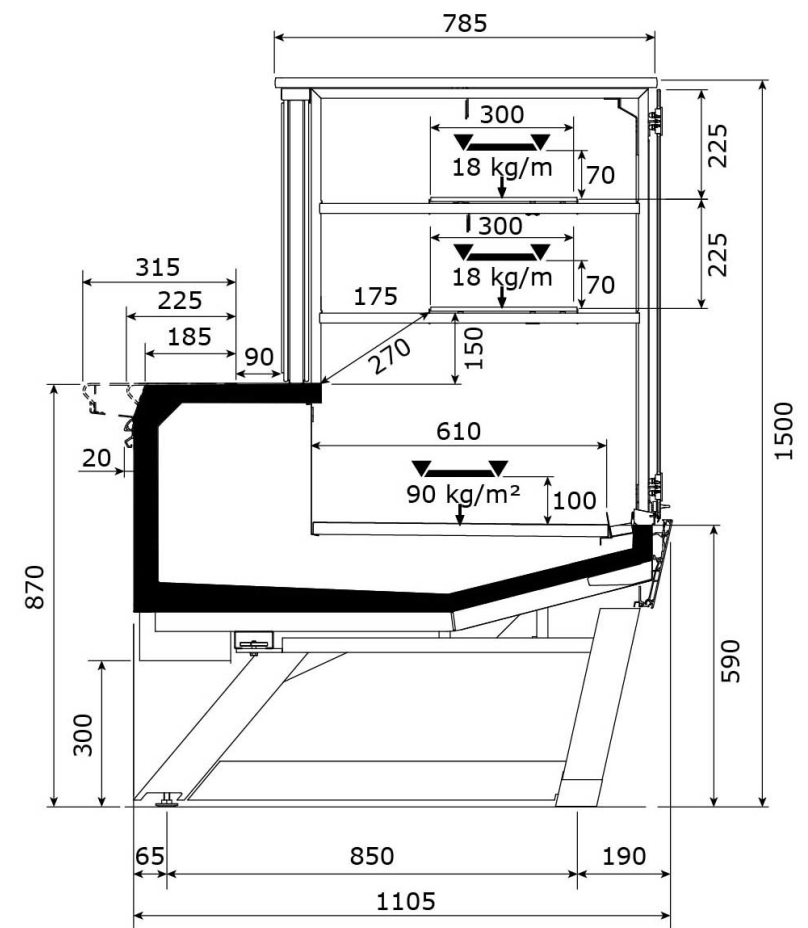

# Abmessungen

## SEITENANSICHT 1500 mm Höhe

**DESIGN**

**STUDIO**

**STYLE**

**STYLE Füße**

ZURÜCK ZUR ÜBERSICHT

**COSTAN**

**Velvet N  
Turmmodul**