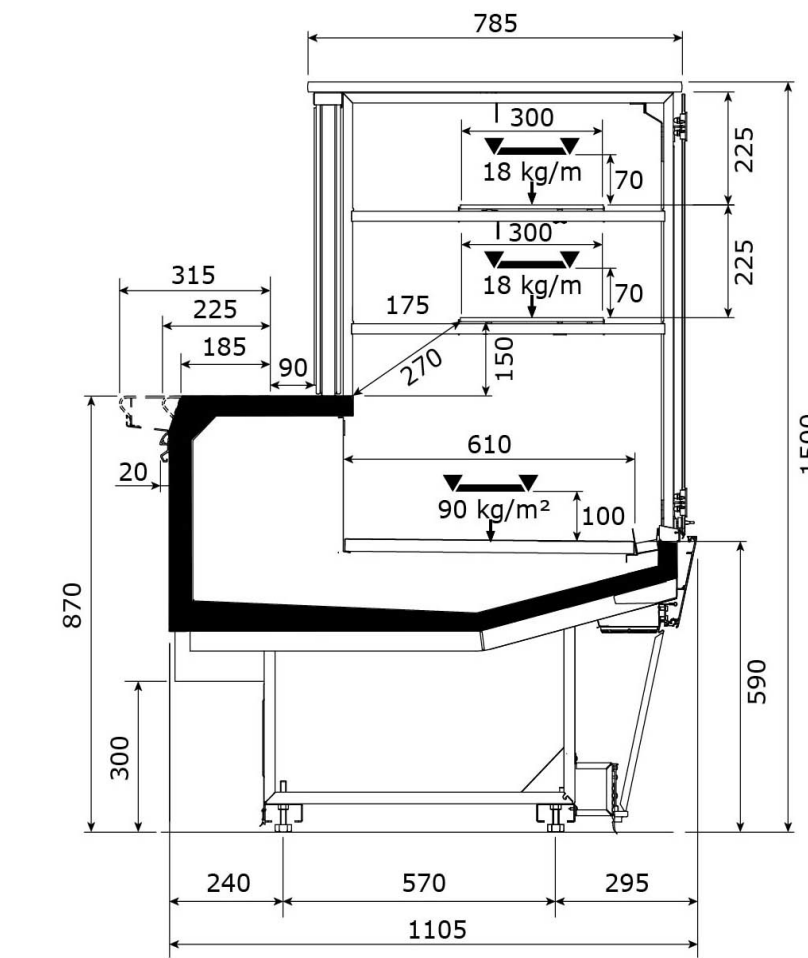

# Abmessungen

## SEITENANSICHT 1500 mm Höhe

**DESIGN**

**STUDIO**

**STYLE**

**STYLE Füße**

ZURÜCK ZUR ÜBERSICHT

**COSTAN**

**Velvet N  
Turmmodul**