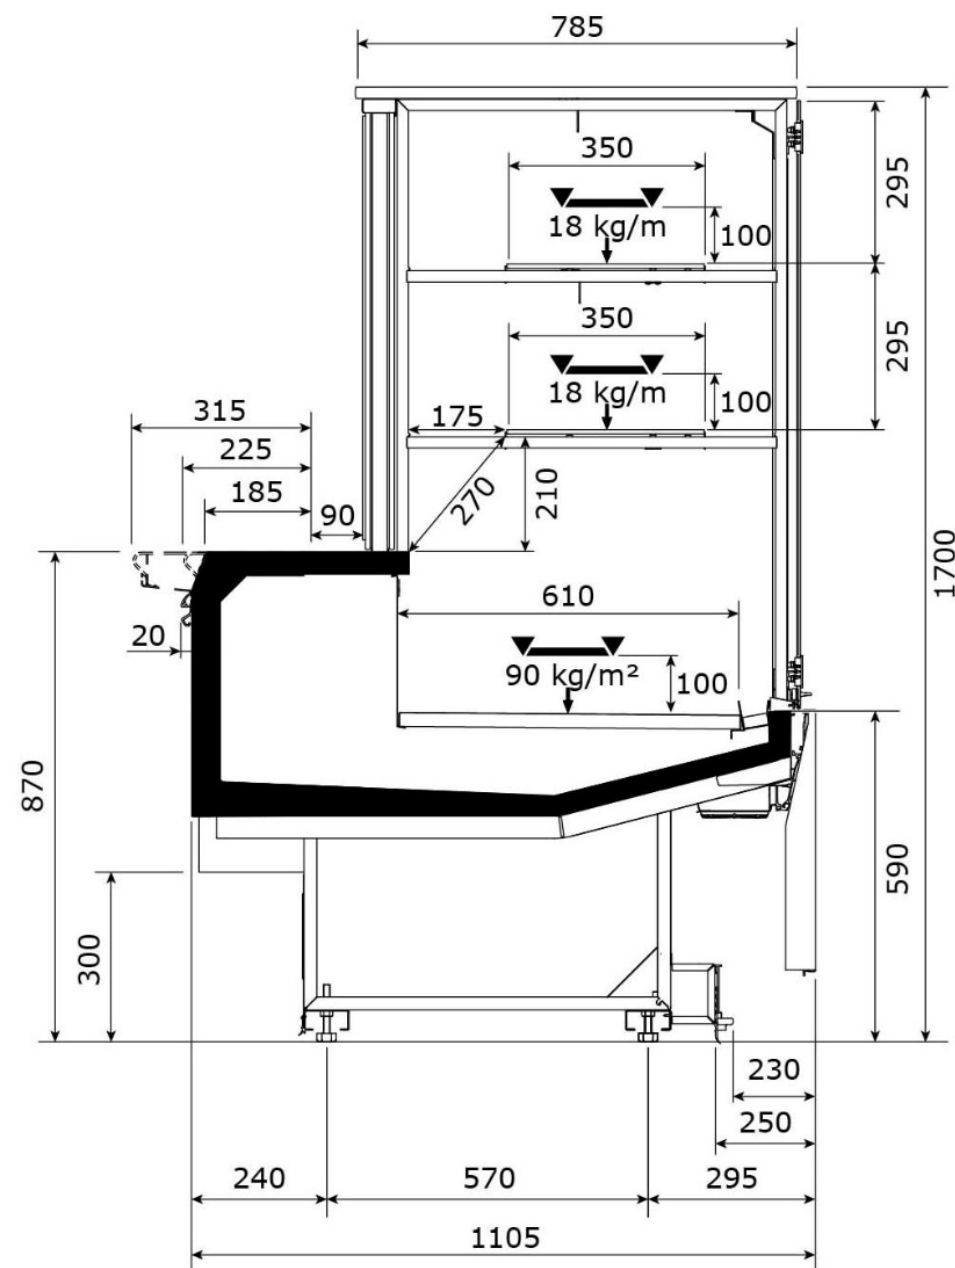

Übersicht

Abmessungen

SEITENANSICHT

1700 mm Höhe

DESIGN