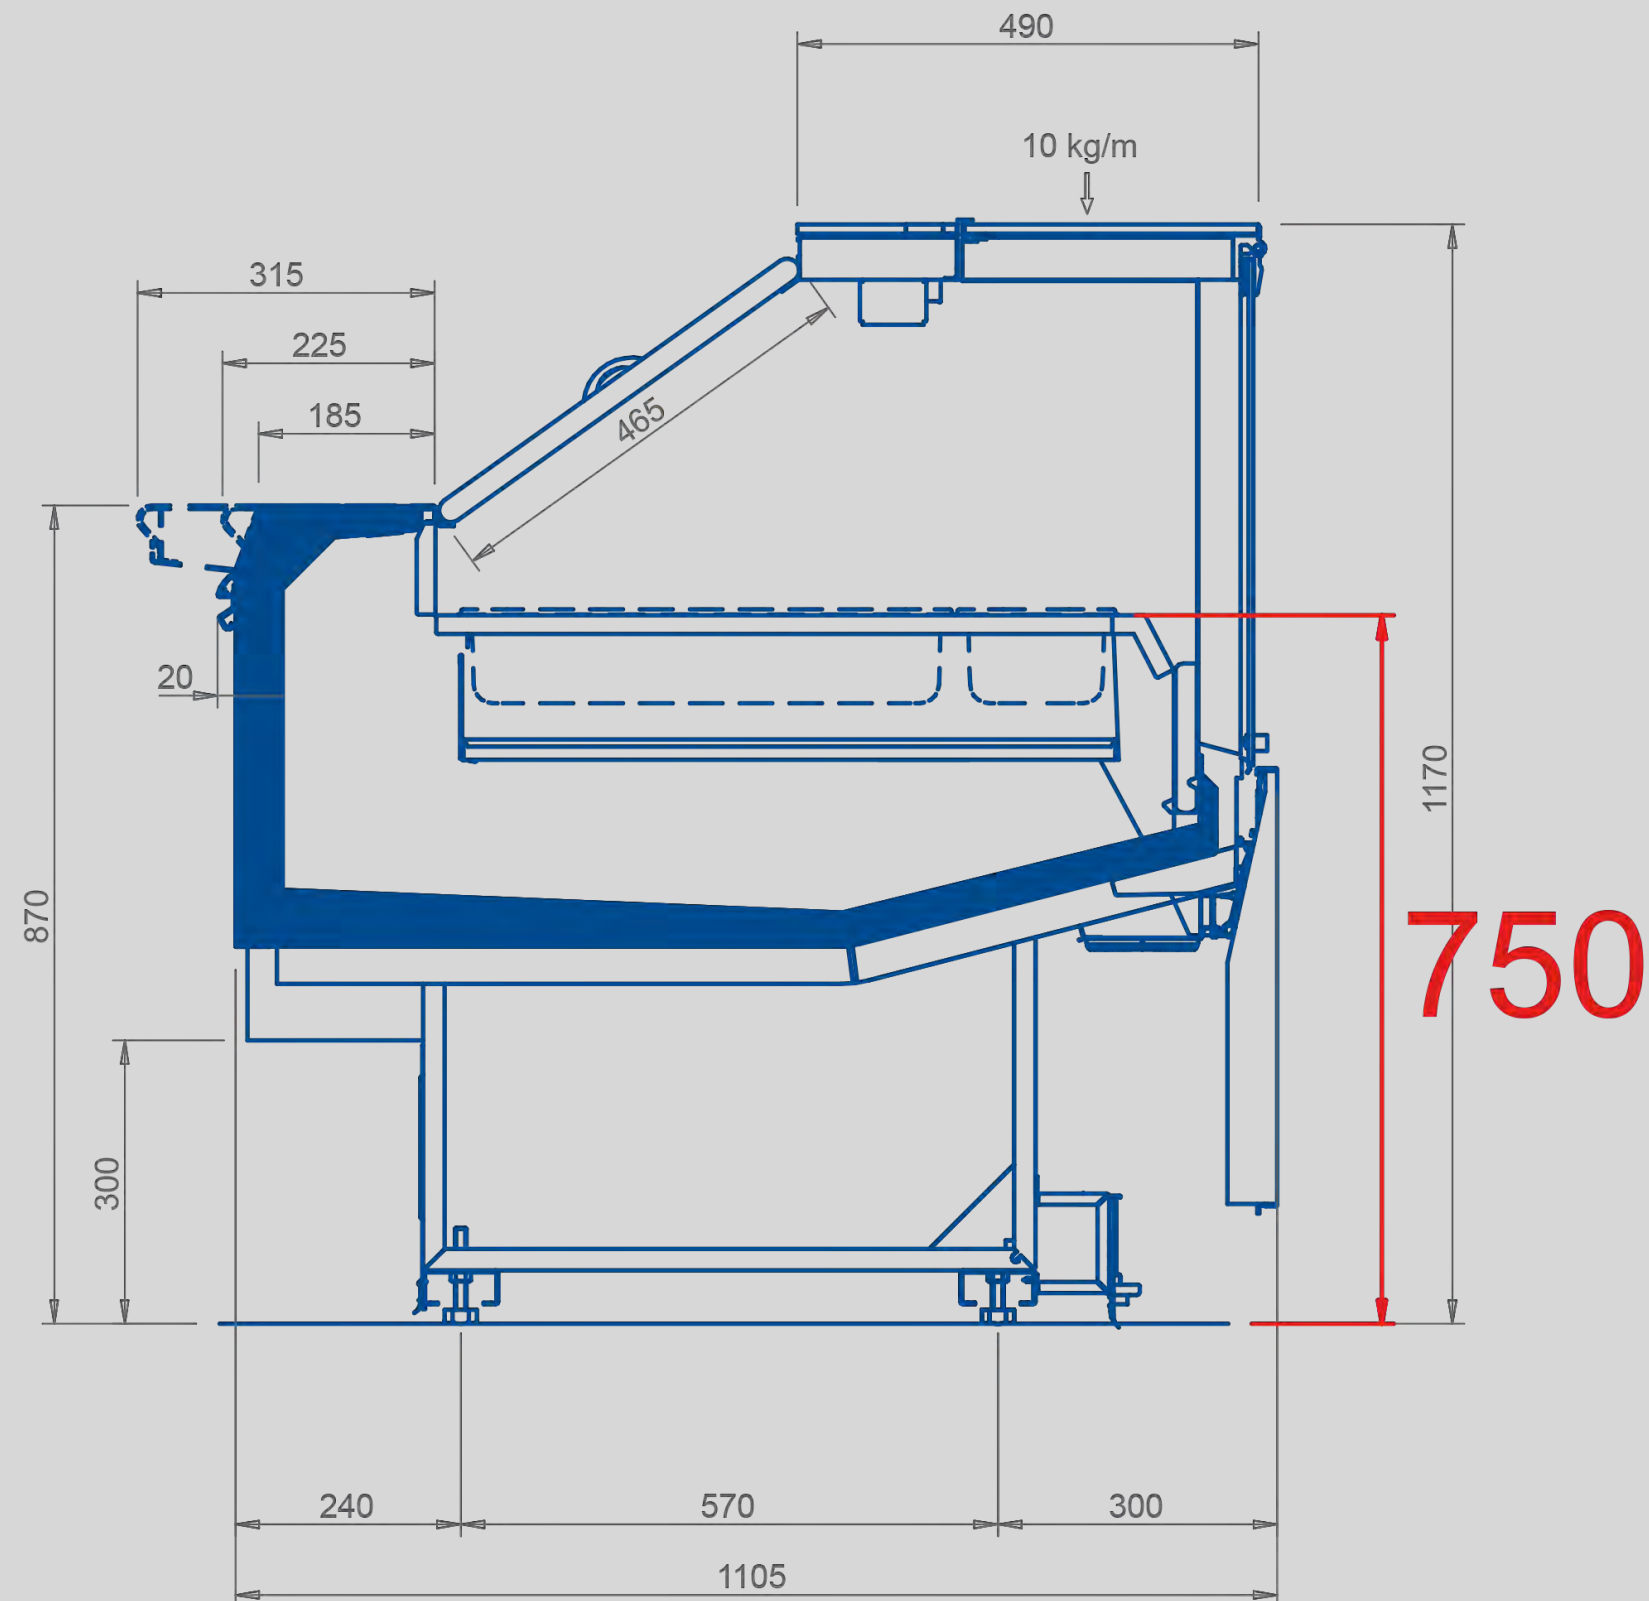

Mit Bedienservice

1 Tiefe: Narrow (N)

3 Längen:

1250 – 1875 – 2500

Ausstattungszubehör:
Gastronorm-Behälter,
Wannen, Ablagefläche
aus Edelstahl

Glasaufsätze: Gerade
Scheiben RDA (nach oben zu
öffnen), RDB (nach unten zu
öffnen), WO (nach vorn zu
öffnen) und mit gebogener
Scheibe RCA (nach oben zu
öffnen).

Gastronorm-Behälter aus rostfreiem Edelstahl:
Höhe 100 mm und 150mm

Wannen aus rostfreiem Edelstahl: Höhe 20
mm

Auslagefläche aus rostfreiem Edelstahl

Velvet
Heitheke

PRODUKTÜBERSICHT

Merchandising

Ausstattungsvarianten bei den Glasaufsätzen

Zur optimalen Präsentation der Speisen befindet sich die Innenausstattung mit Gastronom-Behältern, Wannern und den Edelstahl-Ablagefläche vom Boden aus gerechnet in einer **Höhe von 750 m**

Velvet Heitheke