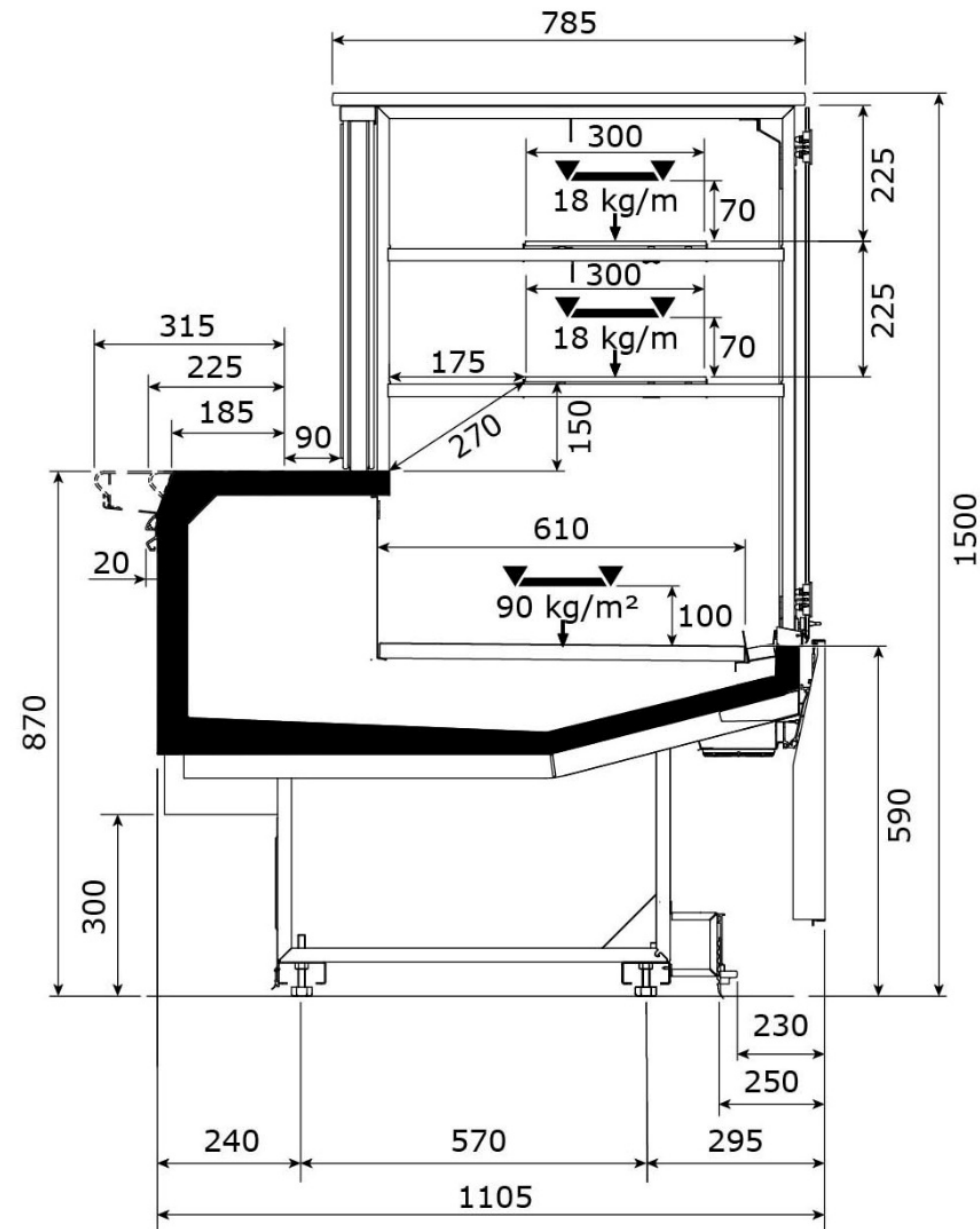

Profondeur totale: 1105

Plateau d'exposition:

610

4 Longueurs (mm):

937-1250-1875-2500

Esthétiques:

Design,
Design Evolution
Studio et Style

Superstructure:

-7,5°C

Classe énergétique:

Description générale

Gamme de produits

Velvet N Tower
hauteurs
1500mm
&
1700mm

Plateau d'exposition: -
- Acier inox
- Peint coloré

Couvercles coulissants arrière (standard):
Double vitrage

Velvet N Tower

DESCRIPTION GÉNÉRALE

Description générale

Dimensions

VUE LATÉRALE

Hauteur 1500mm

DESIGN

STUDIO

Velvet N Tower

DESCRIPTION GÉNÉRALE

Description générale

Dimensions

VUE LATÉRALE

Hauteur 1700mm

DESIGN

STUDIO