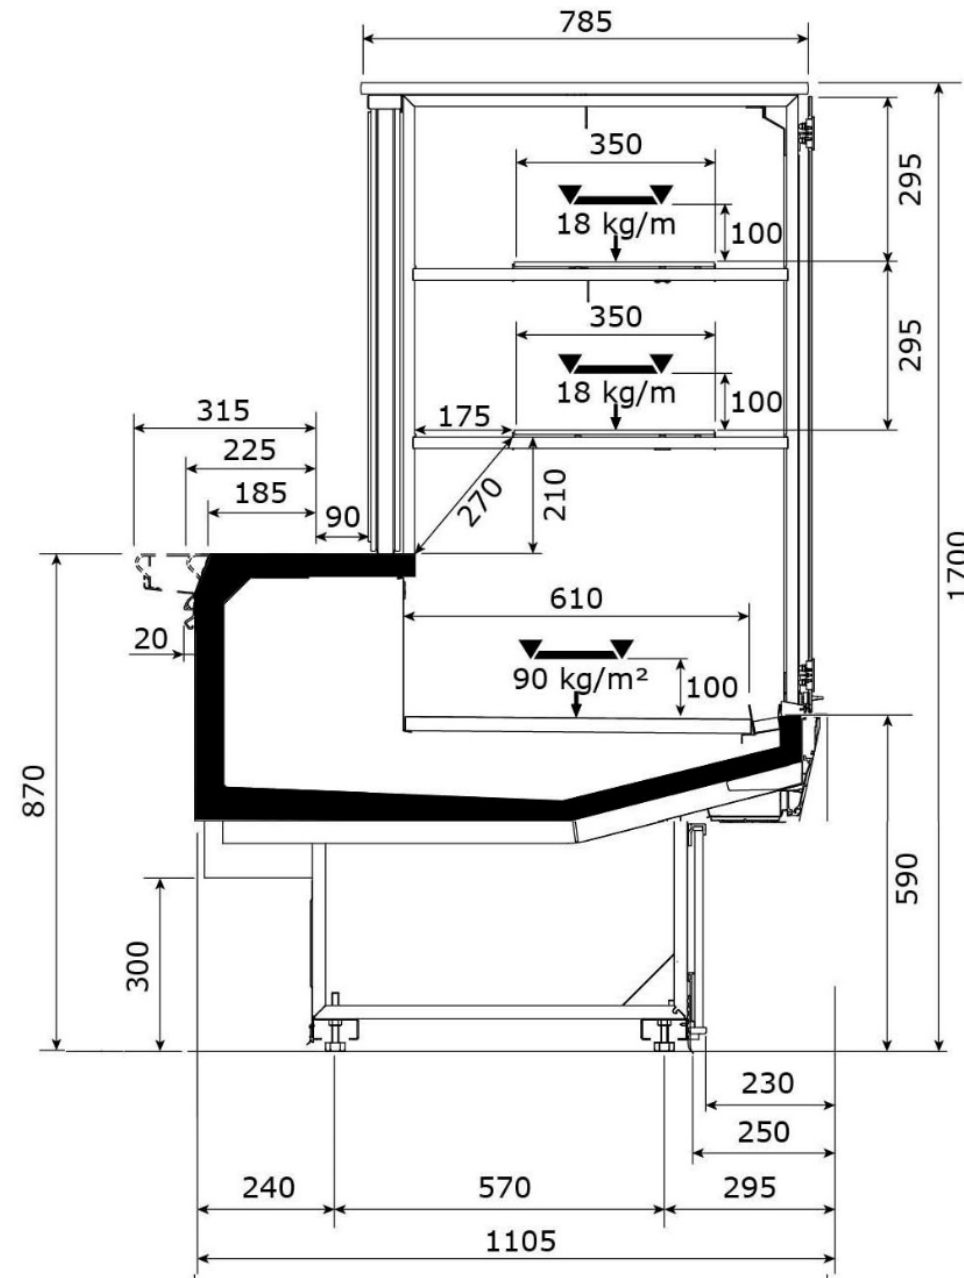

Velvet N Tower est disponible en **deux hauteurs, 1500mm et 1700mm**, avec **deux rangées d'étagères en verre**.

Description générale

Gamme de produits

Velvet N Tower
hauteurs
1500mm
&
1700mm

1 Profondeur (mm):

Profondeur totale: 1105

Plateau d'exposition:

610

4 Longueurs (mm):

937-1250-1875-2500

Esthétiques:

Design,
Design Evolution
Studio et Style

Superstructure:

Velvet N Tower

DESCRIPTION GÉNÉRALE

Description générale

Dimensions

VUE LATÉRALE

Hauteur 1500mm

DESIGN

STUDIO

Velvet N Tower

DESCRIPTION GÉNÉRALE

Description générale

Dimensions

VUE LATÉRALE

Hauteur 1700mm

DESIGN

STUDIO