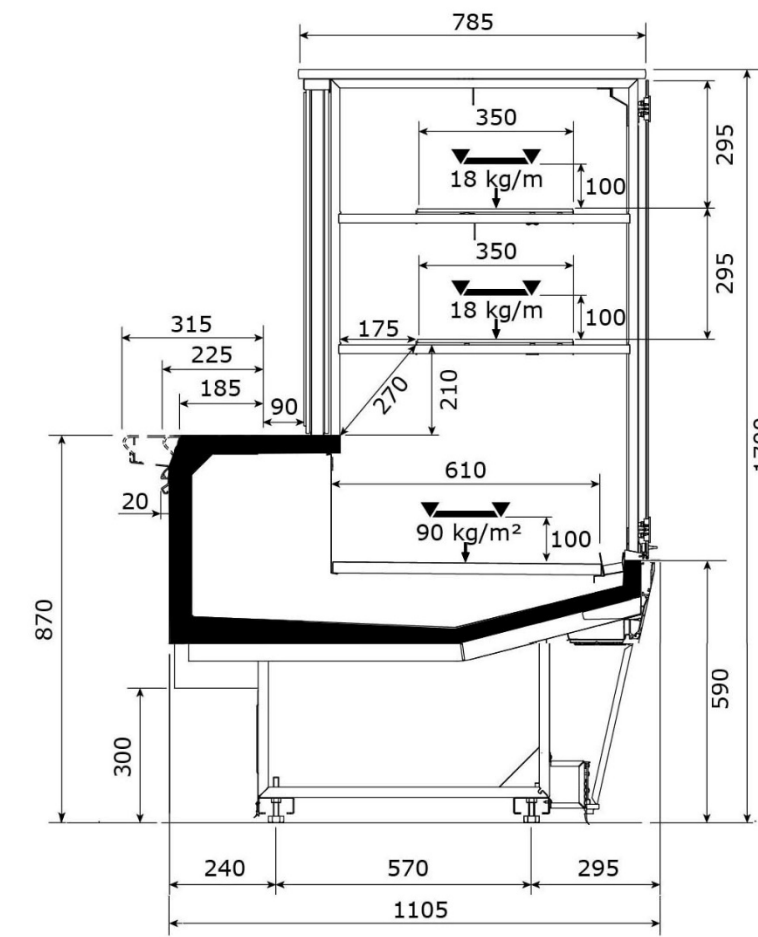

Profondeur totale: 1105

Plateau d'exposition:

610

4 Longueurs (mm):

937-1250-1875-2500

Esthétiques:

Design,
Design Evolution
Studio et Style

Superstructure:

-7,5°C

Classe énergétique:

Description générale

Gamme de produits

Velvet N Tower
hauteurs
1500mm
&
1700mm

Plateau d'exposition: -
- Acier inox
- Peint coloré

Couvercles coulissants arrière (standard):
Double vitrage

Velvet N Tower

DESCRIPTION GÉNÉRALE

Description générale

Dimensions

VUE LATÉRALE

Hauteur 1500mm

DESIGN

STUDIO

Velvet N Tower

DESCRIPTION GÉNÉRALE

Description générale

Dimensions

VUE LATÉRALE

Hauteur 1700mm

DESIGN

STUDIO