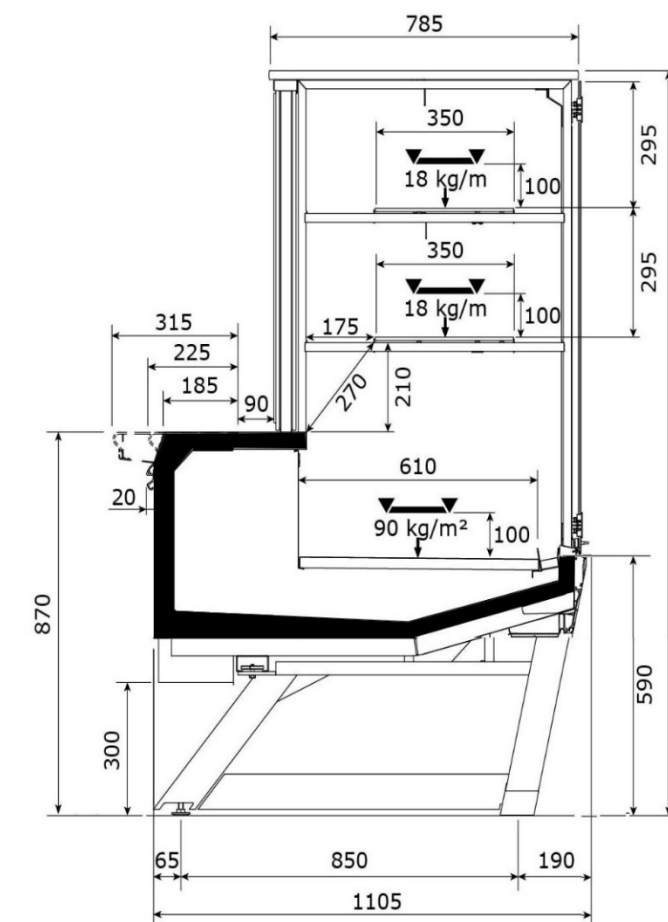

STYLE pieds

RETOUR AU SOMMAIRE

COSTAN