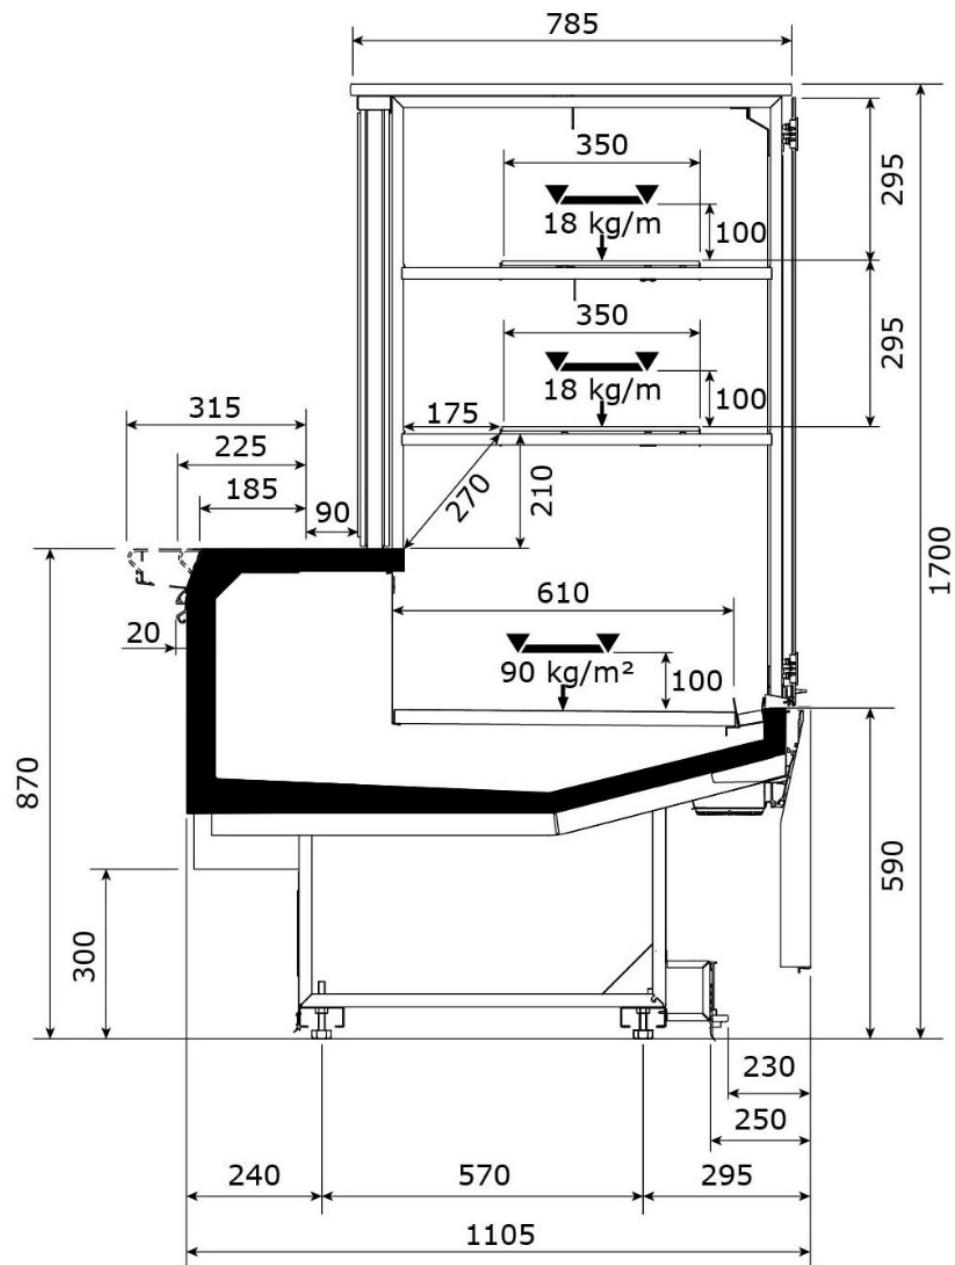

Profondeur totale: 1105

Plateau d'exposition:

610

4 Longueurs (mm):

937-1250-1875-2500

Esthétiques:

Design,
Design Evolution
Studio et Style

Superstructure:

-7,5°C

Classe énergétique:

Description générale

Gamme de produits

Velvet N Tower
hauteurs
1500mm
&
1700mm

Plateau d'exposition: -
- Acier inox
- Peint coloré

Couvercles coulissants arrière (standard):
Double vitrage

Velvet N Tower

DESCRIPTION GÉNÉRALE

Description générale

Dimensions

VUE LATÉRALE

Hauteur 1500mm

DESIGN

STUDIO

Velvet N Tower

DESCRIPTION GÉNÉRALE

Description générale

Dimensions

VUE LATÉRALE

Hauteur 1700mm

DESIGN

STUDIO