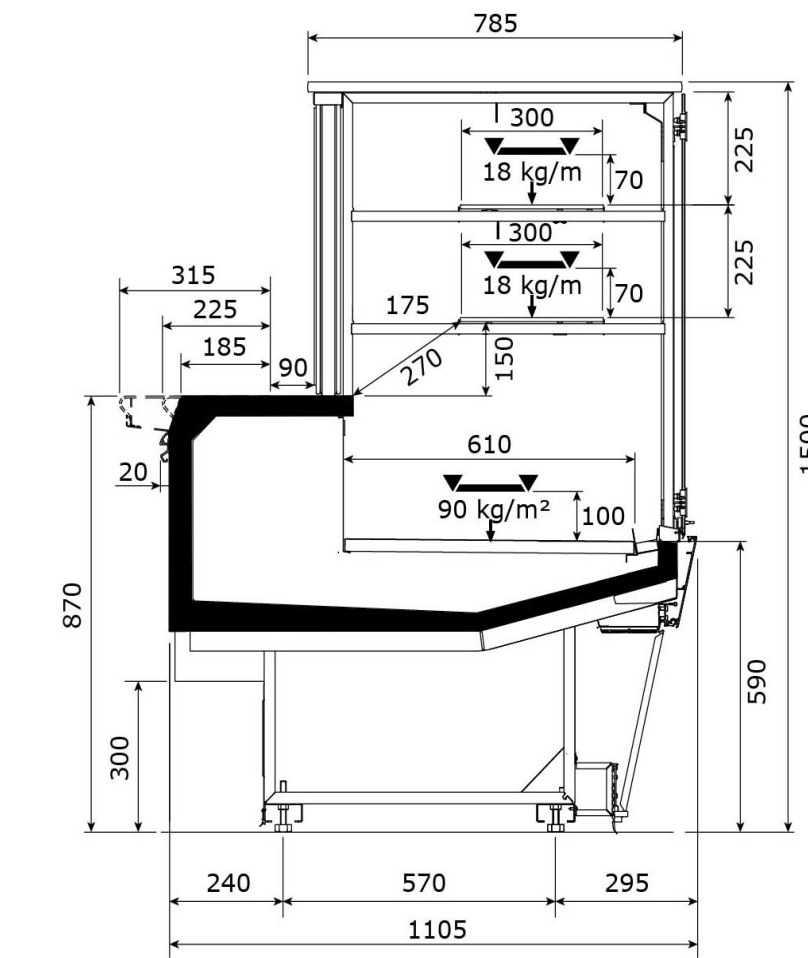

Profondeur totale: 1105

Plateau d'exposition:

610

4 Longueurs (mm):

937-1250-1875-2500

Esthétiques:

Design,
Design Evolution
Studio et Style

Superstructure:

-7,5°C

Classe énergétique:

Description générale

Gamme de produits

Velvet N Tower
hauteurs
1500mm
&
1700mm

Plateau d'exposition: -
- Acier inox
- Peint coloré

Couvercles coulissants arrière (standard):
Double vitrage

Velvet N Tower

DESCRIPTION GÉNÉRALE

Description générale

Dimensions

VUE LATÉRALE

Hauteur 1500mm

DESIGN

STUDIO

Velvet N Tower

DESCRIPTION GÉNÉRALE

Description générale

Dimensions

VUE LATÉRALE

Hauteur 1700mm

DESIGN

STUDIO