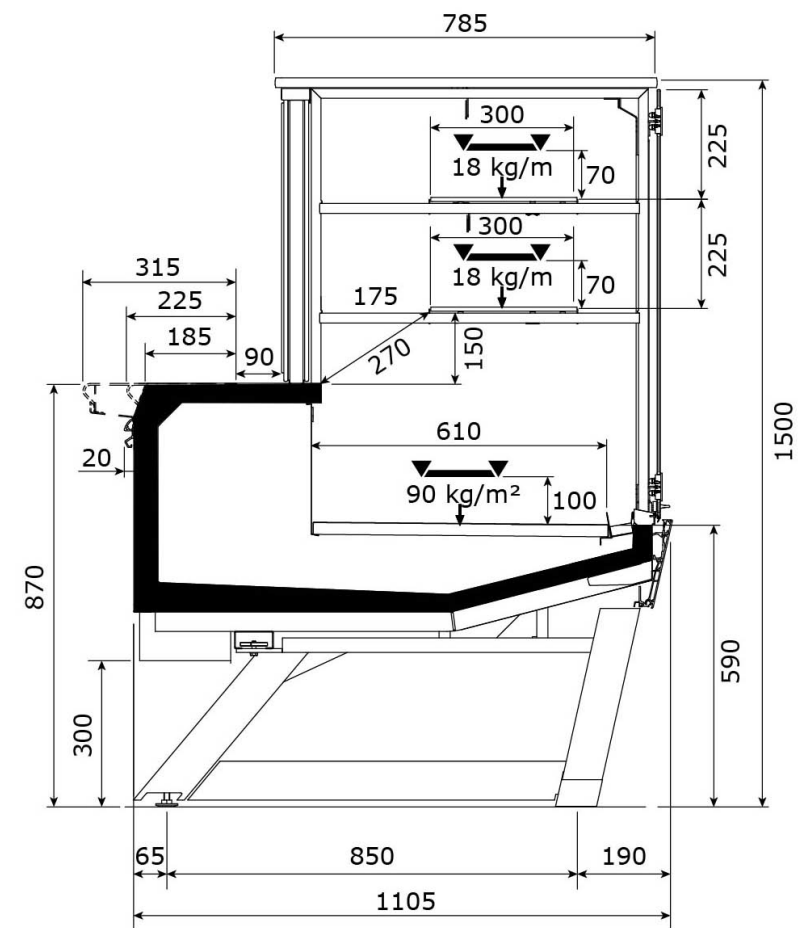

STYLE pieds

RETOUR AU SOMMAIRE