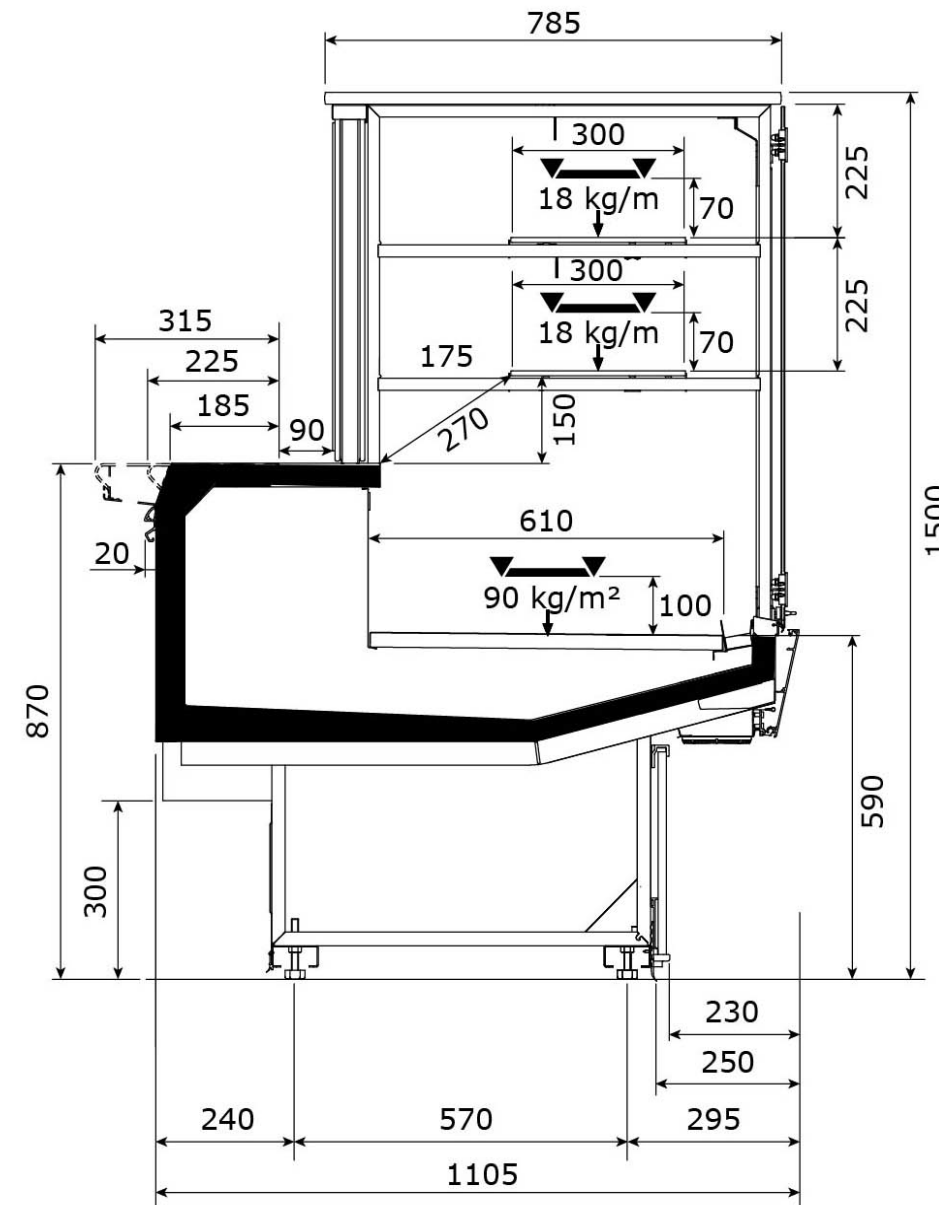

Profondeur totale: 1105

Plateau d'exposition:

610

4 Longueurs (mm):

937-1250-1875-2500

Esthétiques:

Design,
Design Evolution
Studio et Style

Superstructure:

-7,5°C

Classe énergétique:

Description générale

Gamme de produits

Velvet N Tower
hauteurs
1500mm
&
1700mm

Plateau d'exposition: -
- Acier inox
- Peint coloré

Couvercles coulissants arrière (standard):
Double vitrage

Velvet N Tower

DESCRIPTION GÉNÉRALE

Description générale

Dimensions

VUE LATÉRALE

Hauteur 1500mm

DESIGN

STUDIO

Velvet N Tower

DESCRIPTION GÉNÉRALE

Description générale

Dimensions

VUE LATÉRALE

Hauteur 1700mm

DESIGN

STUDIO