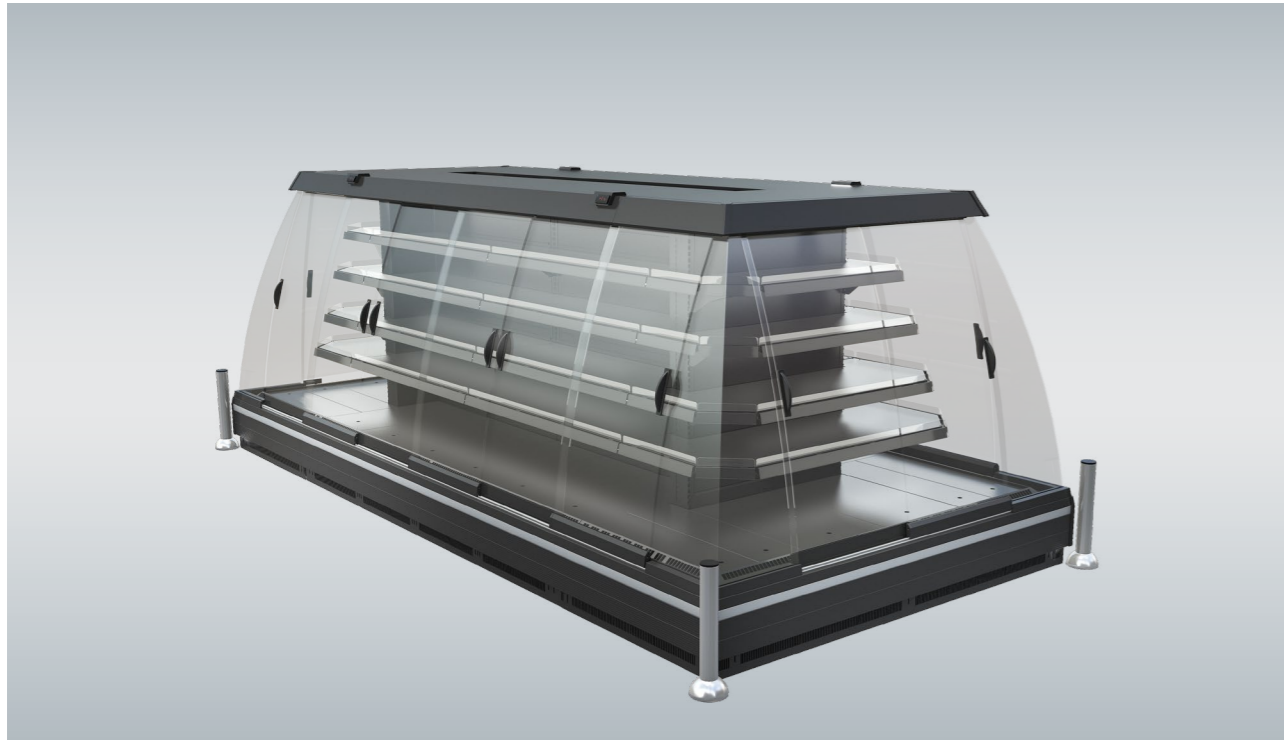

NordicLine SV5 Panorama	
Ulkopituus (mm)	4500, 5750, 7000, 8250, 9500
Ulkokorkeus (mm)	1650
Ulkosyvyys (mm)	2110
Lämpötila-alue (°C)	0 ... +2 ja +2 ... +4
Kylmäaineet	R744 (CO2)
Energiatohokkuusluokka	doors

**VALITSE
NORDICLINE
SV5 PANORMA**

- Täydellinen 360 asteen näkyvyys valinnaisena saatavilla täysin läpinäkyvien päätykalusteiden ansiosta
- Erinomainen tuotenäkyvyys maksimaalisella tuotekapasiteetilla

**360 asteen näkyvyys
Panorama-päätykalusteilla**

NordicLine SV5 panoraamasaaareke tarjoaa erinomaisen näkyvyyden premium-tuotteille. SV5-kalusteperheen uusimmassa tuotteessa on neljä hyllyriviä, jotka parantavat tuotenäkyvyyttä. Kaluste maksimoi myyntimahdollisuudet energiatehokkaasti, sillä tuotteet ovat näyttävästi esillä joka suunnasta. Kaluste on saatavilla vain yksinkertaisilla lasiovilla. SV5 panoraama varmistaa miellyttävän kokemuksen niin asiakkaalle kuin myymälän henkilökunnallekin.