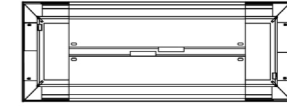

NordicLine SV5 Panorama CE-375-CE