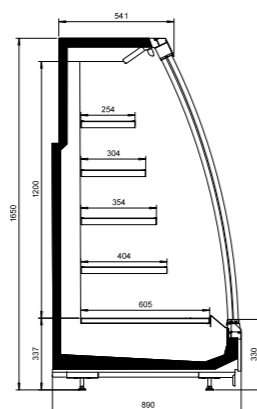

NordicLine SV5 30-89-165