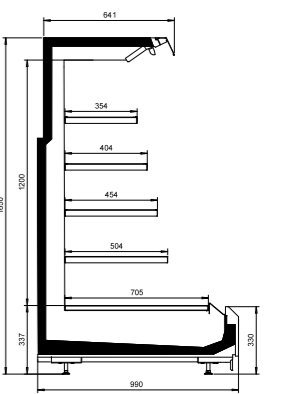

NordicLine SV5 30-99-165

VAKIOVARUSTEET

- Energiaa säästävät puhaltimet
- Suorituskyky ovellisella kaapilla 3M0 -4 °C:n höyryst. It:ssa ja avoimella kaapilla 3M1 -6 °C:n höyryst. It:ssa
- Sulatusvastus
- Ohjaimet: Carel, Danfoss, Dixell, Eckelmann, Wurm
- Kaksiosaiset lasiliukuovet
- Yksiosaiset lasiliukuovet
- 25 mm:n väli hyllynkannattimille
- LED-valaistus (2 700 K / 4 000 K / punertava) hyllyille ja otsapaneelille
- Kuormituskapasiteetti hyllyillä 160 kg/m2 ja pohjalla 400 kg/m2
- Epta PipeMOST (erittäin helppo asentaa) saatavana CO2-versiolle