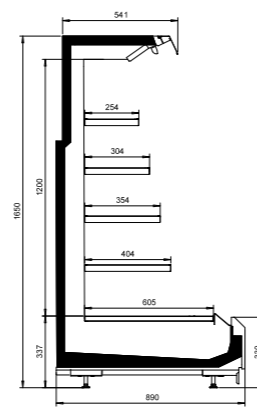

NordicLine SV5 30-89-165