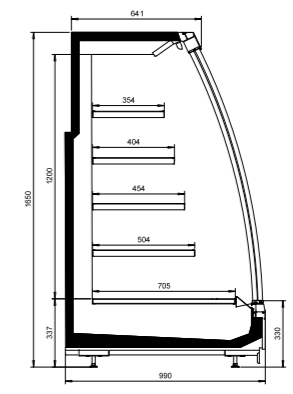

NordicLine SV5 30-99-165

VAKIOVARUSTEET

- Energiaa säästävät puhaltimet
- Suorituskyky ovellisella kaapilla 3M0 -4 °C:n höyryst. It:ssa ja avoimella kaapilla 3M1 -6 °C:n höyryst. It:ssa
- Sulatusvastus
- Ohjaimet: Carel, Danfoss, Dixell, Eckelmann, Wurm
- Kaksiosaiset lasiliukuovet
- Yksiosaiset lasiliukuovet
- 25 mm:n väli hyllynkannattimille
- LED-valaistus (2 700 K / 4 000 K / punertava) hyllyille ja otsapaneelille
- Kuormituskapasiteetti hyllyillä 160 kg/m2 ja pohjalla 400 kg/m2
- Epta PipeMOST (erittäin helppo asentaa) saatavana CO2-versiolle