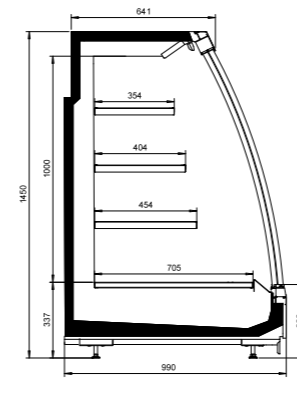

NordicLine SV5 30-99-145