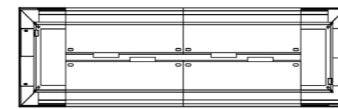

NordicLine SV5 Panorama CE-250-250-CE