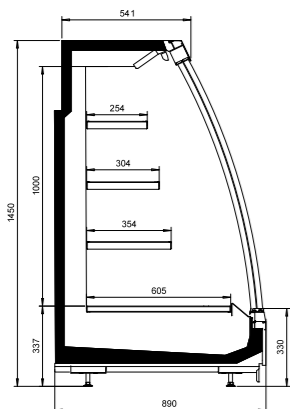

NordicLine SV5 30-89-145