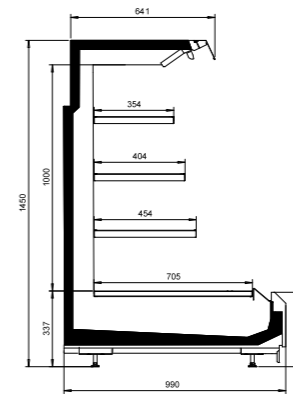

NordicLine SV5 30-99-145