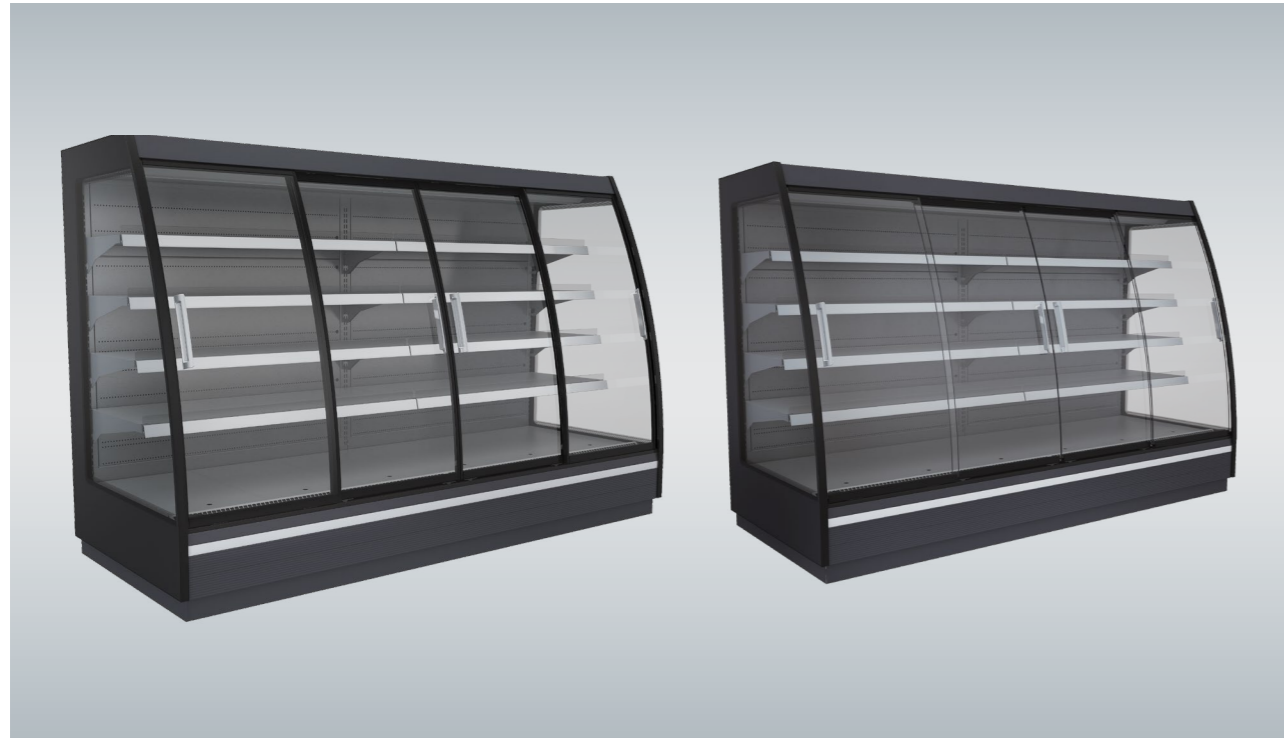

NORDICLINE SV5

Matala kylmähyllykkö

Ylivertainen ratkaisu myynninedistämiseen keskilattialla.

Lattiatilan tehokkaasti
hyödyntävä keskilattian
myynninedistäjä.

Luotettava tehopakkaus

NordicLine SV5 on uudenlainen tilaa säästävä matala kylmähyllykkö, joka tarjoaa asiakkaille monia etuja. NordicLine SV5:n suunnittelun perusta on sama kuin Epta MD5- ja MD7-kylmä-hyllyköissä, ja näin ollen siinä on enemmän tilaa tuotteille samalla lattiapinta-alalla verrattuna aiempiin ylöspäin kapeneviin malleihin. Tuotteiden yhtenäinen muotoilu mahdollistaa vahvan visuaalisen vaikutuksen kaikkialla myymälässä.

Ylöspäin kapenevien kaappien mataluuden ansiosta näkyvyys myymälään on erinomainen, mikä helpottaa ostosten tekoa. SV5:n ylähyllyn muoto tuo aiempaa enemmän tilaa esiteltäville tuotteille. Eptain höyrystintekniikka on suorituskyvyltään erinomainen myös vaativissa olosuhteissa. Nämä ovat muutamia niistä eduista, joiden ansiosta NordicLine SV5 on ihanteellinen ratkaisu keskilattian myyntiratkaisuihin.

Erinomainen tuotenäkyvyys ja helppoa shoppailua

NordicLine SV5:n uudenlainen rakenne mahdollistaa sen, että asiakkaat näkevät kaapissa olevat elintarvikkeet erittäin selkeästi. NordicLine SV5 on saatavana kahden korkuisena, 145 cm ja 165 cm. Lisävarusteena on saatavana yksi- tai kaksiosaiset lasiovet, jotka takaavat asiakkaille miellyttävän ostokokemuksen.

VALITSE NORDICLINE SV5

- Erinomainen tuotteiden esillepano keskilattialla
- Soveltuu erikokoisiin myymälöihin 890 cm:n ja 990 cm:n kaappisyvyyden ansiosta
- Tilaa säästävä pohjahöyrystinmalli
- Erittäin suorituskykyinen avoin ja ovellinen kaluste
- Poistovesi- ja jäähdytysputkitus helpompi asentaa