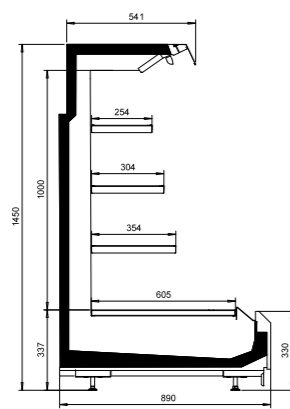

NordicLine SV5 30-89-145