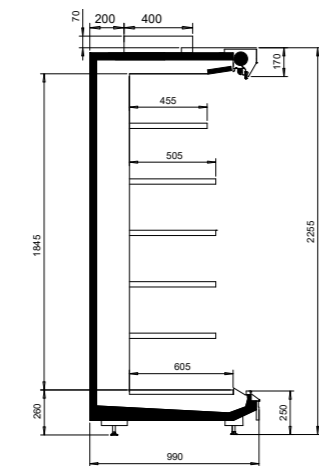

NordicLine MD7 25-99-226