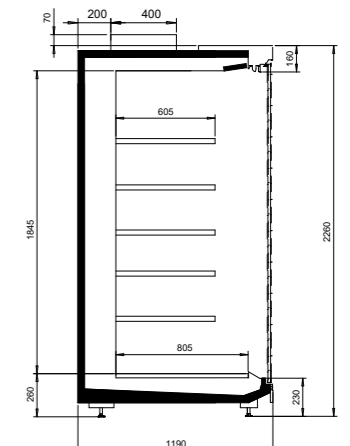

NordicLine MD7 25-119-226 GD