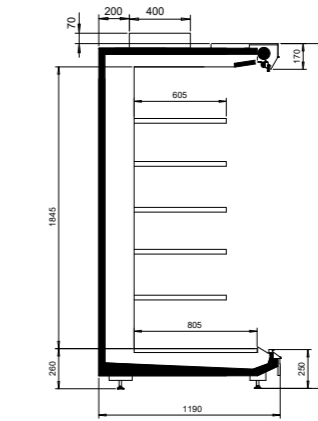

NordicLine MD7 25-119-226