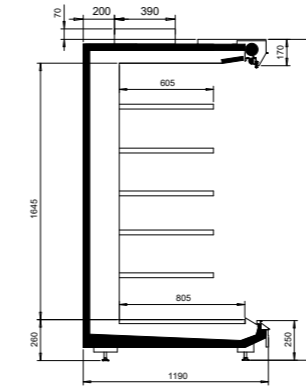

TEKNISET TIEDOT

NordicLine MD7 25-119-206