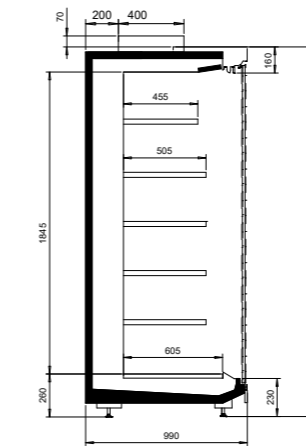

NordicLine MD7 25-99-226 GD

NordicLine MD7 25-119-206 GD