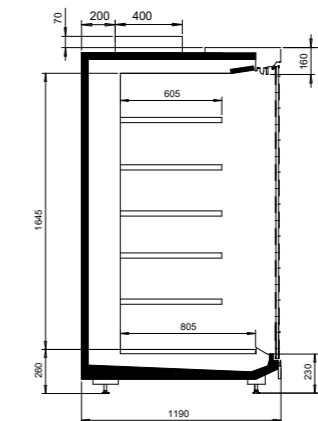

TEKNISET TIEDOT

NordicLine MD7	
Ulkopituus (mm)	1250, 1875, 2500, 3750, päätykalusteet 1980, 2500
Ulkokorkeus (mm)	2055, 2255
Ulkosyvyys (mm)	990, 1190
Lämpötila-alue (°C)	-1 ... +1, +0 ... +2 ja +2 ... +4
Kylmäaineet	R744 (CO2), kylmäsiirtoaine
Energiatohokkuusluokka	doors open

TEKNISET TIEDOT

NordicLine MD7 25-119-206

NordicLine MD7 25-119-206 GD