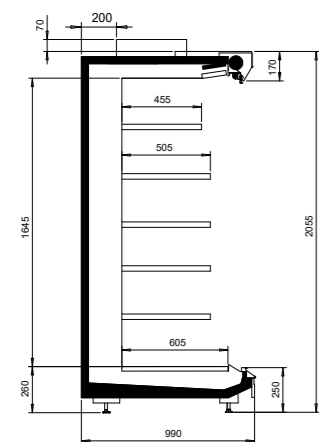

NordicLine MD7	
Ulkopituus (mm)	1250, 1875, 2500, 3750, päätykalusteet 1980, 2500
Ulkokorkeus (mm)	2055, 2255
Ulkosyvyys (mm)	990, 1190
Lämpötila-alue (°C)	-1 ... +1, +0 ... +2 ja +2 ... +4
Kylmäaineet	R744 (CO2), kylmäsiirtoaine
Energiatohokkuusluokka	doors open

NordicLine MD7 25-99-206