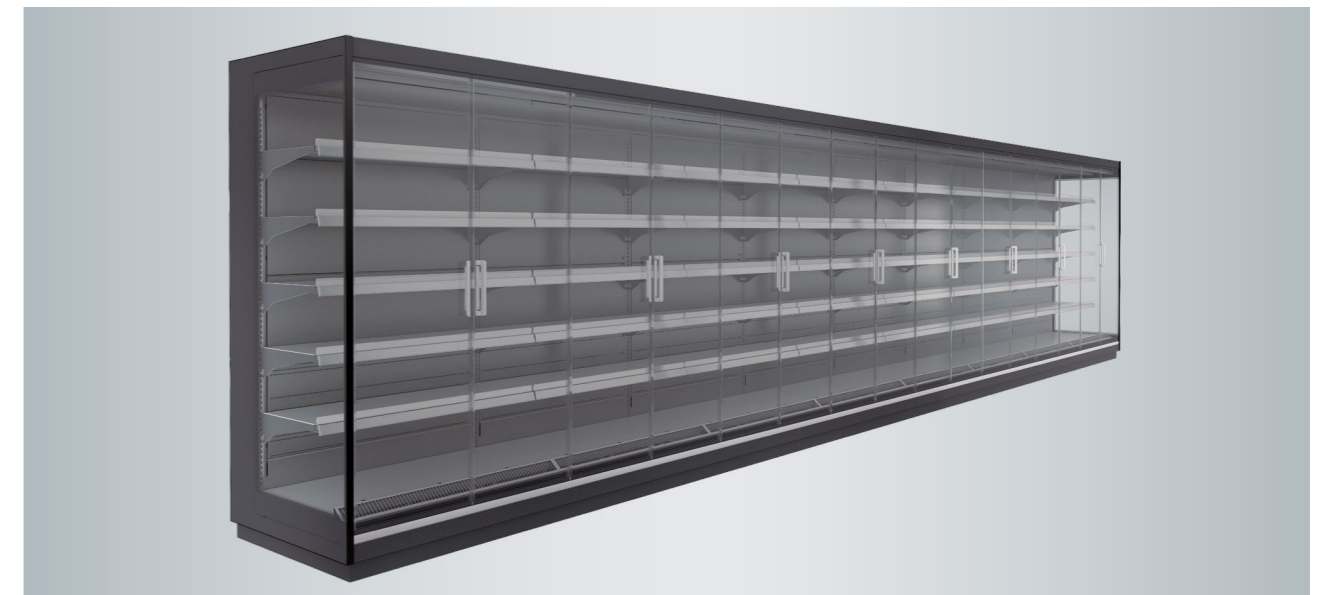

TEKNISET TIEDOT

NordicLine MD7	
Ulkopituus (mm)	1250, 1875, 2500, 3750, päätykalusteet 1980, 2500
Ulkokorkeus (mm)	2055, 2255
Ulkosyvyys (mm)	990, 1190
Lämpötila-alue (°C)	-1 ... +1, +0 ... +2 ja +2 ... +4
Kylmäaineet	R744 (CO2), kylmäsiirtoaine
Energiatohokkuusluokka	doors open

TEKNISET TIEDOT

NordicLine MD7 25-119-206

NordicLine MD7 25-119-206 GD

NordicLine MD7 25-119-226 GD