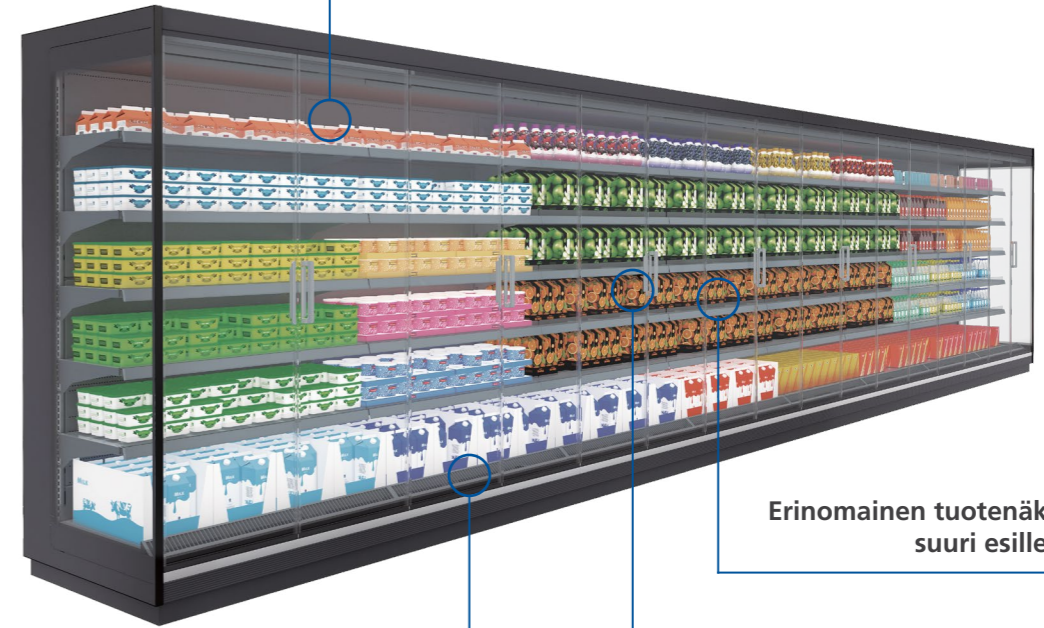

HYÖDYT

Super- ja hypermarkettien tarpeita vastaava modulaarinen valikoima

Erinomainen tuotenäkyvyys ja suuri esillepanoala

Entistä parempi hygienia ja helposti puhdistettava muotoilu

Asennusta ja huoltoa helpottava takaseinässä sijaitseva höyrystin

NordicLine MD7 on kestävä, helppokäyttöinen ja tehokkaasti myyntiä edistävä kylmäkaluste.