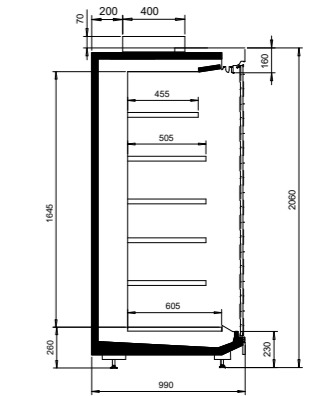

NordicLine MD7 25-99-206-GD