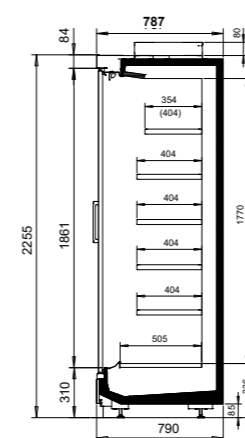

NordiLine MD5 30-79-226 GD*