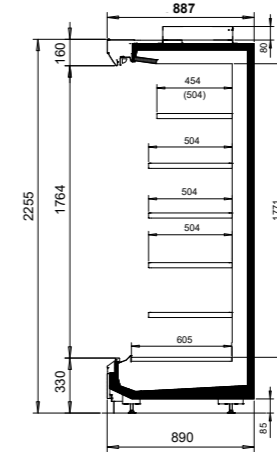

NordiLine MD5 30-89-226