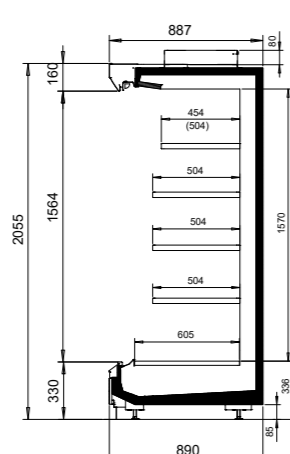

NordiLine MD5 30-89-206