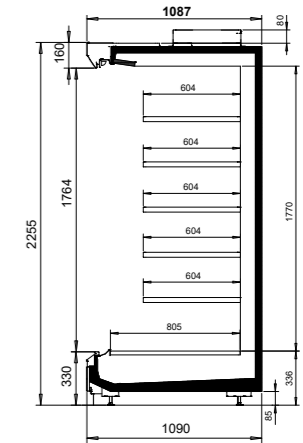

NordiLine MD5 30-109-226