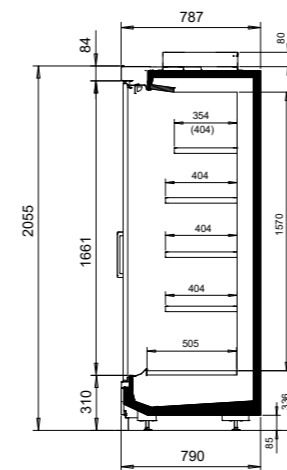

NordiLine MD5 30-79-206 GD*