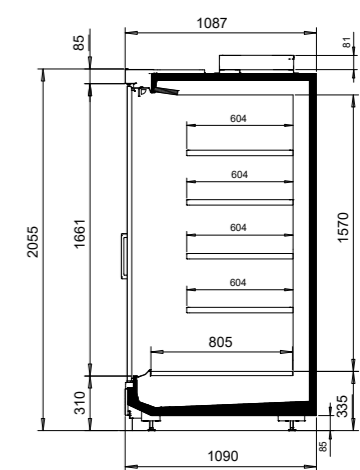

NordiLine MD5 30-109-206 GD