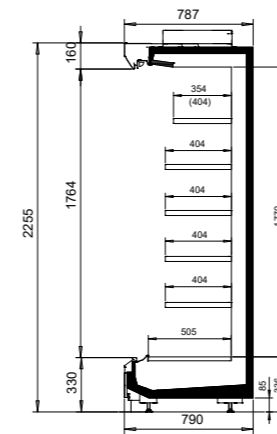

TECHNISCHE SPEZIFIKATIONEN

NordiLine MD5 30-79-226*