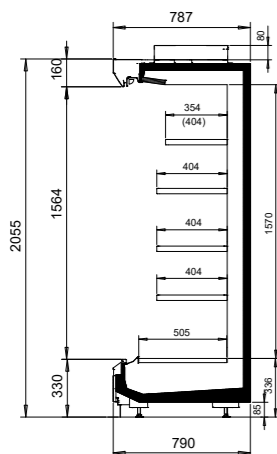

NordiLine MD5	
Außenlänge (mm)	1250, 1875, 2500, 3750, Kopfmöbel 1580*, 1780, 1980, 2180
Außenhöhe (mm)	2055, 2255
Außentiefe (mm)	790*, 890, 1090
Temperaturbereich (°C)	-1 bis +1, +0 bis +2 und +2 bis +4
Kältemittel	R744 (CO2), Sole
Energieeffizienzklasse	doors open

NordiLine MD5 30-79-206*