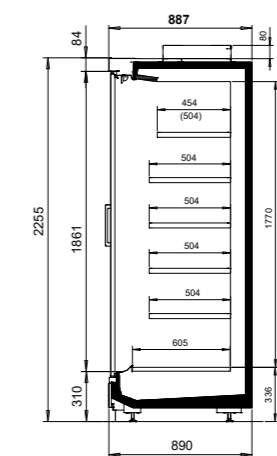

NordiLine MD5 30-89-226 GD