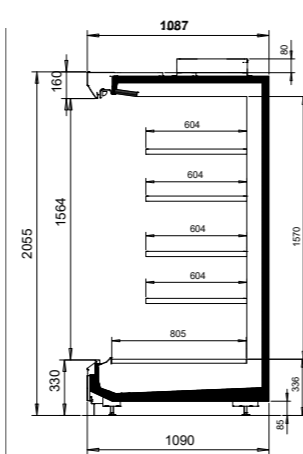

NordiLine MD5 30-109-206