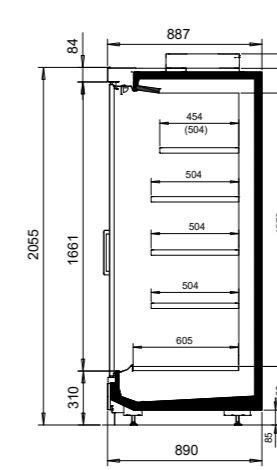

NordiLine MD5 30-89-206 GD