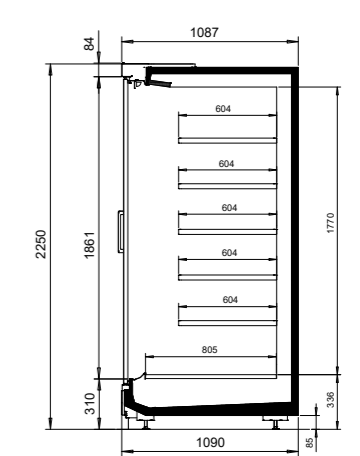

NordiLine MD5 30-109-222 GD