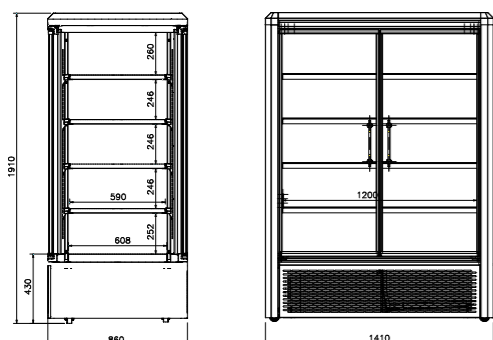

NordicLine MD4 Visio	
Ulkopituus (mm)	1410
Ulkokorkeus (mm)	1910
Ulkosyvyys (mm)	860
Lämpötila-alue (°C)	+2 ... +4
Kylmäaineet	R290
Energiatohokkuusluokka	

NordicLine MD4 Visio 141 GD

LISÄVARUSTEET

Sisä-/ulkoväri vaihtoehdot